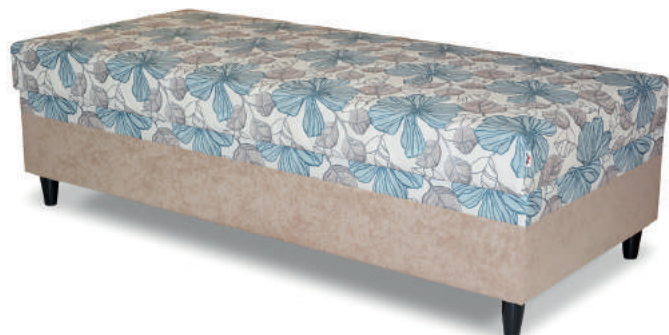

SPLÁTKY S 0% NAVÝŠENÍM NA 20 MĚSÍCŮ*

V TERMÍNU 25.–28. 2. / 4.–7. 3. 2017

DON
válenda
3 999 Kč
~~9 599 Kč~~

58%

Válenda Don, 90x200 cm, celočalouněná s úložným prostorem, **3 999 Kč.** (164-0009/001) ▲ 20 ks

MIA
kuchyňský blok
6 999 Kč
~~19 699 Kč~~
měsíční splátky od 350 Kč

64%