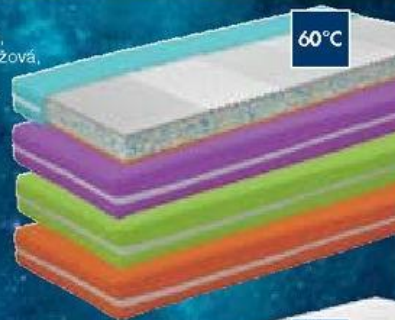

1 Postel s nočními stolky .01 **Běžná cena 13 159,-**

ušetříte -39% **7 999,-**

400,- měsíčně **

**cena již po slevě

Matrace

Komprimované pěnové jádro pro snadnou manipulaci, každá strana s různou tvrdostí, prací potah
4135851.00

Rozměry:
90x200 cm

Běžná cena 5 999,-

1/2 CENA **2 999,-**

Matrace

90x200 cm, barva modrá, fialová, zelená nebo oranžová, každá strana s různou tvrdostí, 5 anatomických zón, prací potah
4136020.00-03

jednotlivě pouze
~~3 999,-~~
2 499,-

Matrace

7zónové taštičkové pružinové jádro, výška 26 cm, prací potah
4138557.00/01

Rozměry:
80x200 cm
90x200 cm

~~8 999,-~~
4 999,-

Luxusní matrace

Kombinace viskoelastické a flexifoam pěny, rozdílná tuhost stran, prací potah
4137029.00/01

Rozměry:
80x200 cm
90x200 cm

Běžná cena 9 999,-
~~13 999,-~~
5 999,-

Matrace

7zónové luxusní pěnové jádro, ideální pro alergiky, prací potah
4138559.00/01

Rozměry:
80x200 cm
90x200 cm
100x200 cm

~~11 999,-~~
6 999,-

Lamelový rošt

28 lamel, polohování hlavy a nohou, nastavitelná tvrdost v bederní oblasti
4132127.00-02

Rozměry:
80x200 cm
90x200 cm
100x200 cm

~~3 199,-~~
1 699,-