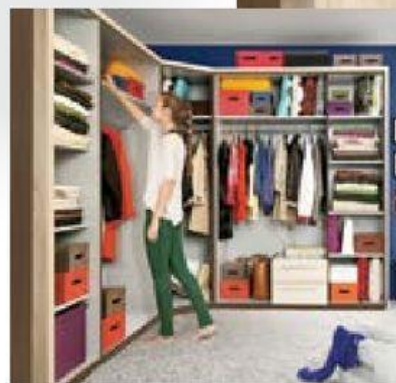

Šatní skříň 03
200217/59
9113,-

Upozorňujeme zákazníky, že některé modely nemusejí být vystaveny na všech pobočkách.
Blíže informace o podmínkách splátkového prodeje naleznete na zadní straně.