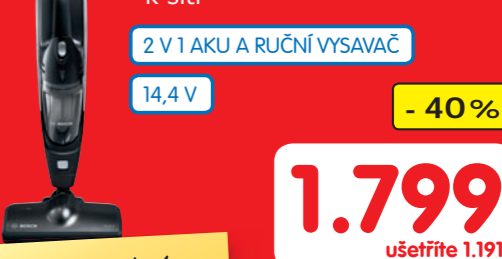

2 V 1 AKU A RUČNÍ VYSAVAČ

14,4 V

- 40%

1.799

ušetříte 1.191

Pro jednoduchý
rychlý úklid.

NOVĚ V SORTIMENTU **iRobot** č. 1 v ROBOTICKÝCH VYSAVAČÍCH