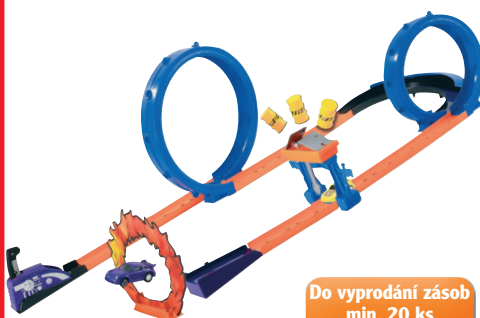

Do vyprodání zásob min. 30 ks v hypermarketu.

~~299,-~~
200,-

Auto
velikost 13 cm,
kovové,
různé modely

3+ roky

~~-58%~~

Do vyprodání zásob min. 20 ks v hypermarketu.

~~599,-~~
250,-

Vystřelovací autodráha
sada obsahuje dráhu,
2 závodní autíčka, 3 sudy,
velikost 108 x 56 cm