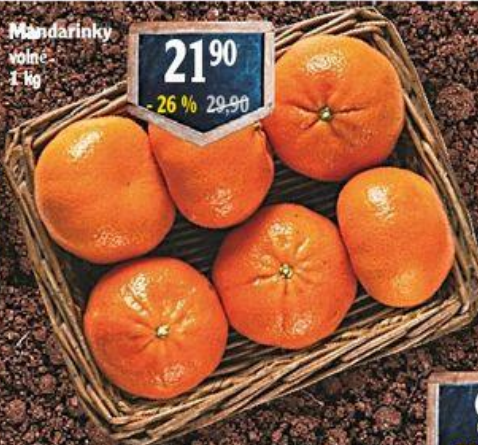

43⁹⁰

69,90

SUPERVÝHODNĚ SUPERVÝHODNĚ SUPERVÝHODNĚ SUPERVÝHODNĚ SUPERVÝHODNĚ SUPERVÝHODNĚ

Hrozny modré
beze semene
balené
500 g
100 g = 9,98

49⁹⁰

-28% 69,90

Mandarinky
volné
1 kg

21⁹⁰