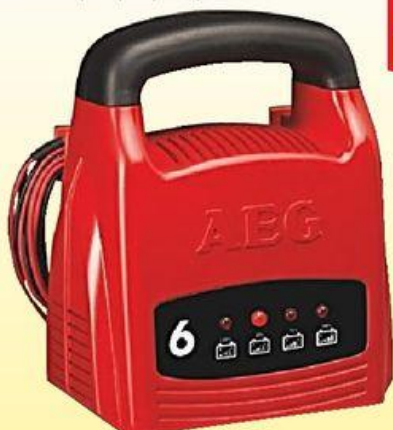

V akční nabídce také další typy nabíječek.

599,-

~~699,-~~

- 14 %

Stěrač 4Car

kovový, univerzální

vyroben nejmodernější technologií, grafitová
gumička s přísadou teflonu, grafitová gumička
je vyměnitelná, ramínko z oceli se zvýšenou
antikorozií úpravou, dlouhá životnost,
adaptéry součástí balení

Stěračí lišta graf. 2 ks, různé velikosti, 69,90 Kč

39⁹⁰

~~59,90~~

- 33 %

cena za kus