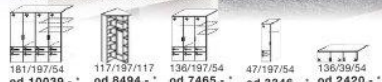

~~8 969,-~~
4 999,-

2 výšky: 197/210 cm
nástavec výška: 39 cm
šířka skříní:
47/91/136/181 cm

Barvy předních ploch:
bílá, pískové a lánové šedá, bordó, tmavě šedá,
vše ve vysokém lesku

-40%
sleva na program CELIA