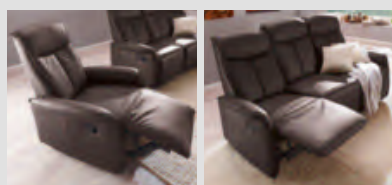

křeslo s relaxační polohou 3místná pohovka s relaxační polohou

4 Sedací souprava s látkovým potahem, velký výběr látek a kůží za individuální cenu, různé jednotlivé typy, varianty područek a v rozměru 160x195 cm za individuální cenu, vč. úložného prostoru a matrace, rozkládací, plocha lůžka cca 140x195 cm, místo 45.650,-* **24.999,-** (08630002/01)

XXXL VÝBĚR LÁTEK

5 Sedací souprava s látkovým potahem, velký výběr látek za individuální ceny, pohodlné sezení díky bonelovým pružinám, s úložným prostorem, vč. opěradlových polštářů, 2 dekorační polštářky, rozkládací, různé jednotlivé typy a v zrcadlově obrácené variantě za individuální cenu, plocha lůžka cca 145x225 cm, cca 285x163 cm, místo 22.799,-** **14.999,-** taburet, 3.499,-, modrý dekorační polštářek za příplatek (22380131/02)