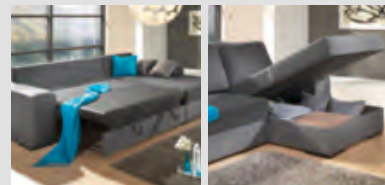

rozkládací

vč. úložného prostoru

XXXL VÝBĚR LÁTEK