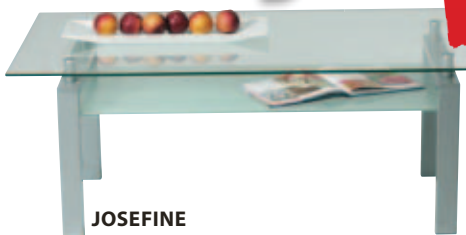

CAROL
~~1000,-~~ 800,-

FOXTON
~~2499,-~~ 1650,-

Š66 x D66 x V48 cm
~~2299,-~~ 1650,-

WILL
~~3699,-~~ 2850,-

CENY OD

800,-

**SLEVA
20-40%**
na všechny konferenční stolky
Celý sortiment na www.JYSK.cz

JOSEFINE
~~1699,-~~ 1250,-