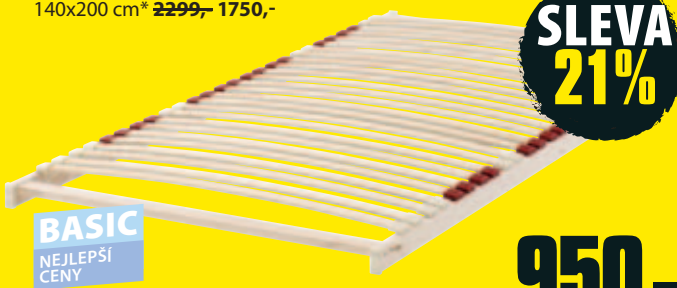

**SLEVA
21%**

BASIC
NEJLEPŠÍ CENY

LAMELOVÝ ROŠT BASIC A40
Kvalitní lamelový rošt s 26 lamelami z březového dřeva v dřevěném rámu.
80x200 cm **1199,-**

950,-