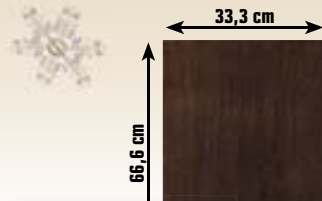

~~399,-~~
Ušetříte 12 %
349,-^{m²}

Dlažba Alaska

Typ Wenge. Rozměry: 33,3 × 66,6 cm. **Obsah balení 1,33 m².** • OBI č. 4217980
Ve vybraných prodejnách na objednávku.