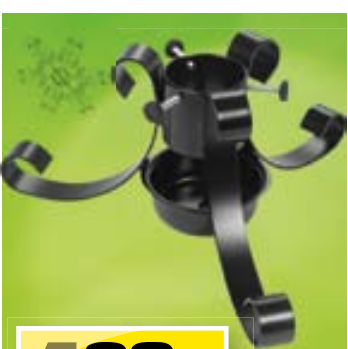

2

459,-^{od}

Stojan na stromek

Rozměry:
 35 × 35 cm - 459,- Kč • OBI č. 1371806
 60 × 60 cm - 859,- Kč • OBI č. 4420279

489,-

Stojan na stromek

Kovový, rozměry: 32 × 32 cm.
 • OBI č. 2476463

689,-