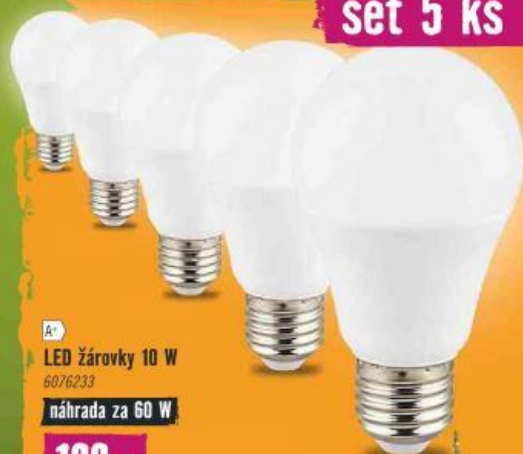

úzká odsávací hubice ZDARMA

1690.-

set 5 ks