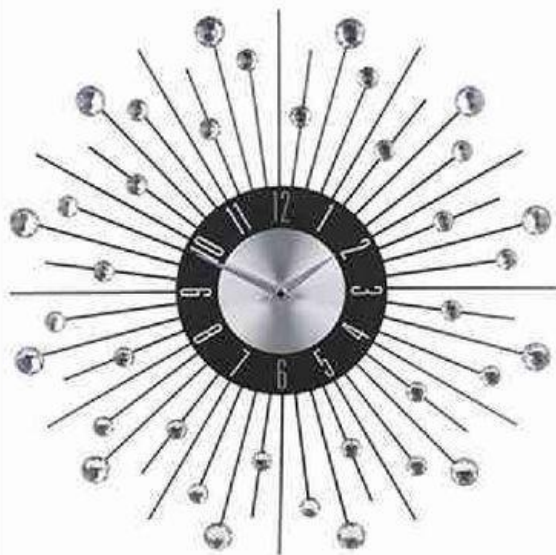

a trvale nejnižší ceny!

Nástěnné hodiny
"Akrylové kameny"
- Ø 43 cm
5810186

499.-

Nyní také
v e-shopu!

Nyní také
v e-shopu!

Nyní také
v e-shopu!

NOVÉ
V SORTIMENTU

Multirám "Srdce"
- 55x39 cm
- bílý, sedý
5851250

449.-