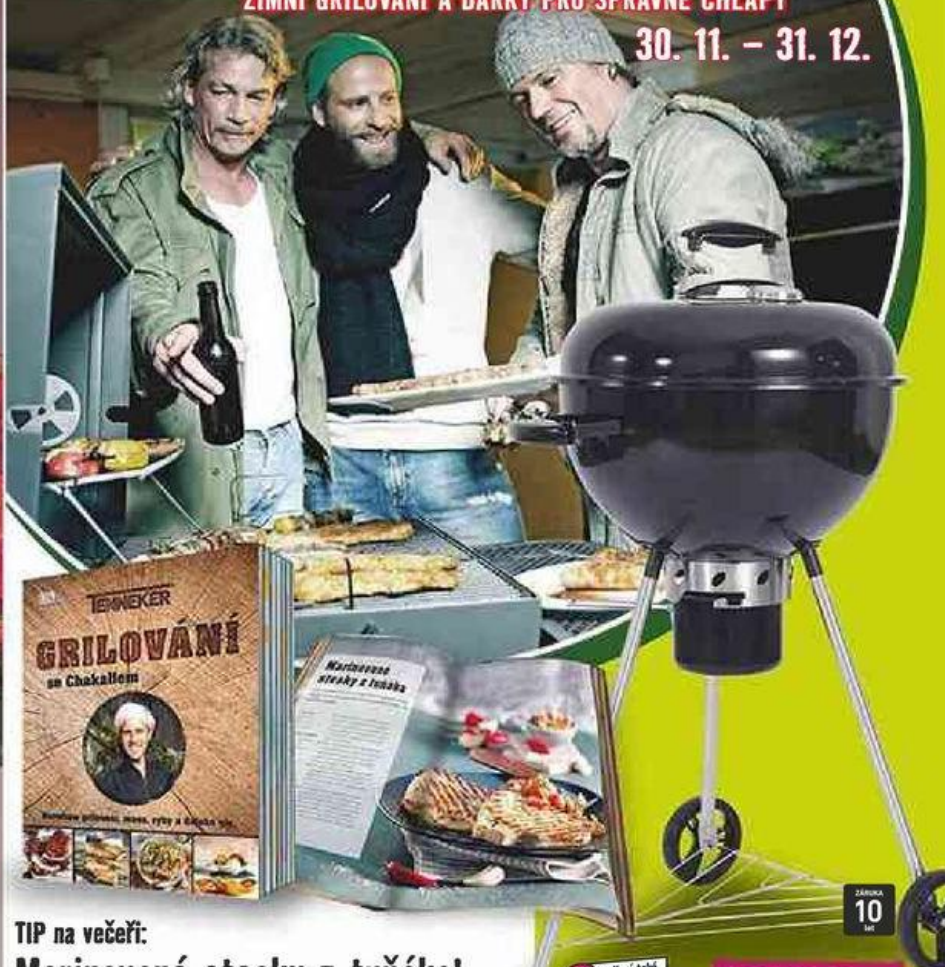

venkovní

**1390.-**

Ze zahrady **Aktuálně**

**CHLAPSKÉ VÁNOCE**

ZIMNÍ GRILOVÁNÍ A DÁRKY PRO SPRÁVNÉ CHLAPY

30. 11. – 31. 12.

TIP na večeri:

**Marinované steaky z tuňáka!**

... a spoustu dalších receptů v kuchařce se Chakallem na našich prodejnách

**349.-**

Nyní také v e-shopu!

**2990.-**

**TENNEKER**

Gril TC Dark Moon 47

- gril plocha ø 45 cm, 47x96 cm  
- pochromovaný gril rošt tl. 5 mm  
- integrovaný teploměr a regulátor přívodu vzduchu v poklopu  
5851627