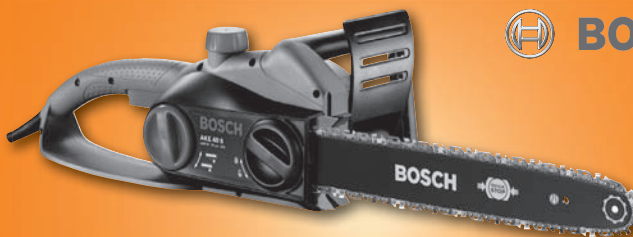

Řetězová pila AKE 40 S

elektrická, příkon 1800 W, lišta 40 cm, rychlost řetězu 9 m/s, systém SDS pro napínání a výměnu řetězu, pochromovaný řetěz, hmotnost 4,1 kg

3.690,-