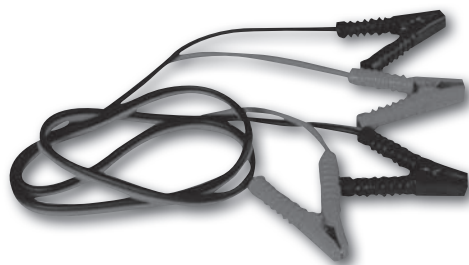

Pomocný startovací kabel

300 Amp,
2,5 m

~~279,-~~
149,-

Osvěžovač vzduchu Wunderbaum

různé vůně

~~29,90~~

19,90