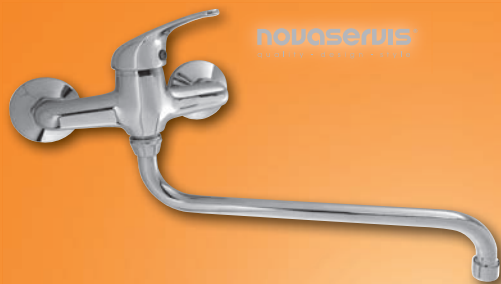

novaservis

Baterie dřezová/umyvadlová TITANIA IRIS

nástěnná, rozteč 10 a 15 cm,
délka výtokového ramínka 250 mm,
série Iris, chrom,
s kulatým nebo plochým ramínkem

~~599,-~~

novaservis

~~449,-~~

Baterie dřezová stojánková série TITANIA IRIS

stojánková, páková,
chrom

novaservis

Baterie vanová TITANIA IRIS

bez příslušenství,
rozteč 10 a 15 cm,
série Iris, chrom

~~599,-~~

Jednodřez „ESN 614“

s odkapovou plochou,
rozměr 780 x 435 mm

~~799,-~~

~~1.290,-~~

Sifon chromový 1 1/4“

~~119,-~~

Skříňka vysoká Polo

30 x 30 x 180 cm
(š x h x v), bílá,
lamino

(bez dekorace)

~~1.390,-~~

~~999,-~~

Skříňka závěsná Polo

30 x 30 x 60 cm
(š x h x v), bílá, lamino

~~499,-~~

Skříňka nízká Polo

30 x 30 x 60 cm
(š x h x v),
bílá, lamino

~~599,-~~

Digestoř Respekta

oběh vzduchu, max. výkon 250 m³/h,
odpadní vzduch, max. výkon 230 m³/h,
osvětlení 2x 40 W, ocelový filtr, rozměr:
14,5 x 60 x 50 cm (v x š x h)

~~1.790,-~~

~~1.190,-~~

Zrcadlová skříňka Angy

59 x 15 x 50 cm (š x h x v),
1 x žárovka E14/40 W
plastová, bílá

~~519,-~~

TrendLine

WC sedátko Tiago

duroplast, bílé,
antibakteriální

~~1.190,-~~

~~599,-~~