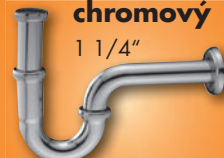

Sifon chromový 1 1/4“