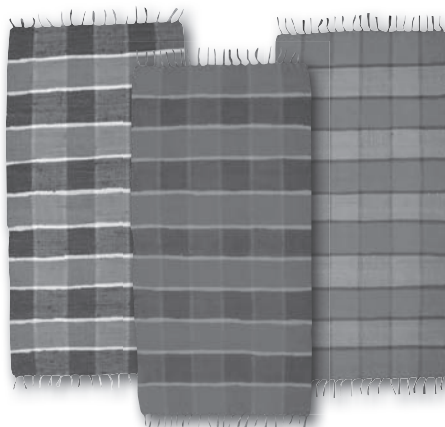

100% polyamid, podklad  
guma, různé barvy,  
40 x 60 cm

**79,90**

60 x 80 cm **149,-**  
80 x 120 cm **299,-**

**Kobercové předložky  
Super Shaggy**

Heatset vysoký vlas, 100% Polypropylen

cena od

**899,-**

80 x 150 cm **899,-**  
120 x 170 cm **1.490,-**  
160 x 230 cm **2.690,-**

**Kobercové předložky**

vysoce kvalitní koberce,  
z kolekce Barbary Becker  
různé druhy

cena od

**899,-**

**Ručně tkané  
bavlněné  
předložky**