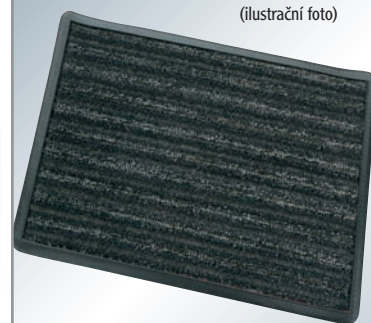

**3.290,-**

**Ceresit  
Stop vlhkosti**  
různé druhy

cena od

**99,90**

(ilustrační foto)

**Textilní rohožky**  
podklad guma,  
různé druhy

**89,90**

~~19,90~~