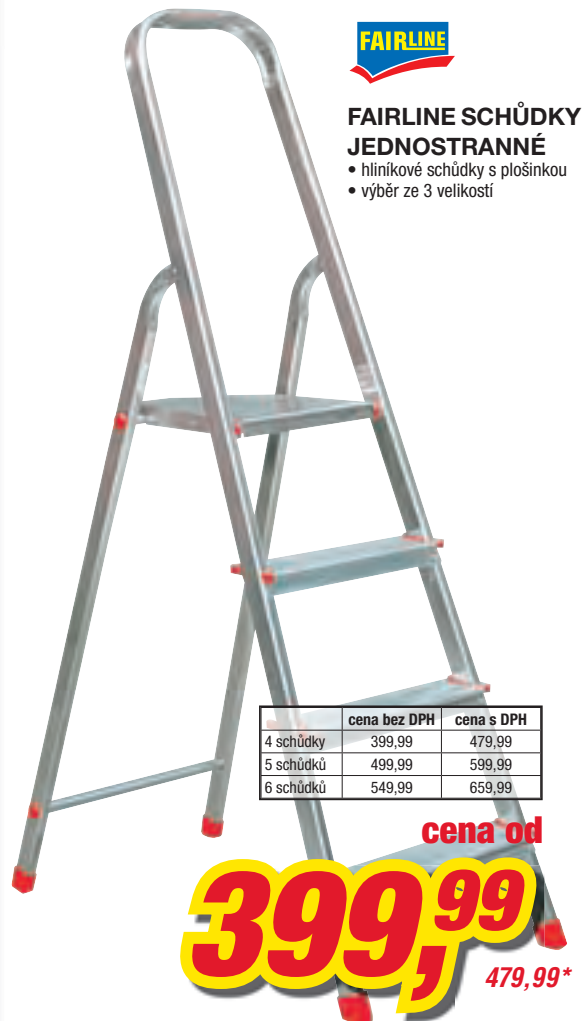

1 399,00 1 678,80*

biloxi

**BILOXXI
KOVOVÝ
REGÁL RHU
45/175 KG**

nosnost: 175 kg/police

- 5 dřevotřískových polic
- bezšroubový
- rozměry: cca
1800 × 900 × 450 mm

629,99
755,99*

**FAIRLINE SCHŮDKY
JEDNOSTRANNÉ**

- hliníkové schůdky s plošinkou
- výběr ze 3 velikostí

	cena bez DPH	cena s DPH
4 schůdky	399,99	479,99
5 schůdků	499,99	599,99
6 schůdků	549,99	659,99

cena od
399,99 479,99*

* cena s DPH ▲ Akce není platná pro zákazníky využívající službu MAKRO Distribuce