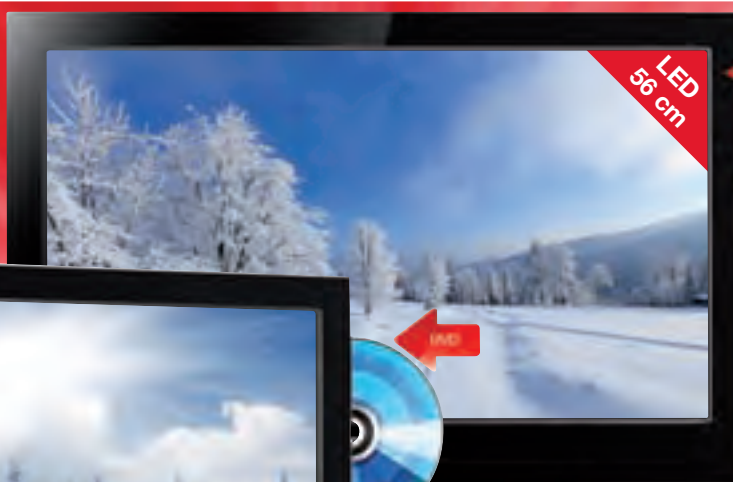

s integrovaným DVD a PVR

nahrávání na externí HDD nebo USB

- TimeShift, časovač, dětská pojistka, herní mód
- sluchátkový výstup, MP3/WMA, DivX
- HDMI, DVB-T (MPEG4), hotelový mód
- možnost použití v automobilu – napájení 12 V