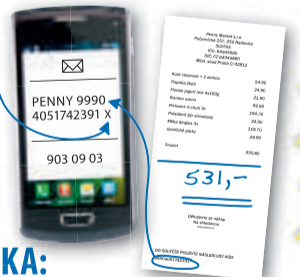

SOUTĚŽNÍ OTÁZKA:
**Ve kterém městě nenajdete
prodejnu PENNY?**
a) Cvikov b) Broumov c) Česká Třebová

Chyby v tisku vyhrazeny. Ceny jsou bez dekorace. Mohou být použity ilustrační fotografie. Vyhrazujeme si právo změn v balení a variantě nabízeného zboží. Pokud v důsledku nečekané vysoké poptávky dojde k nedostatku určitého zboží, omlouváme se Vám a děkujeme za pochopení. Odběr možný jen v obvyklém množství (tj. max. 1 karton pro 1 nákup, není-li uvedeno jinak). *Takto označené produkty Přijímáme: nenáležejí do stálého sortimentu, mohou být tedy držány na příslušné prodejny v menším množství, a z toho důvodu zvláštní nabídka AKCE na toto zboží platí pouze první den uvedeného období akce.