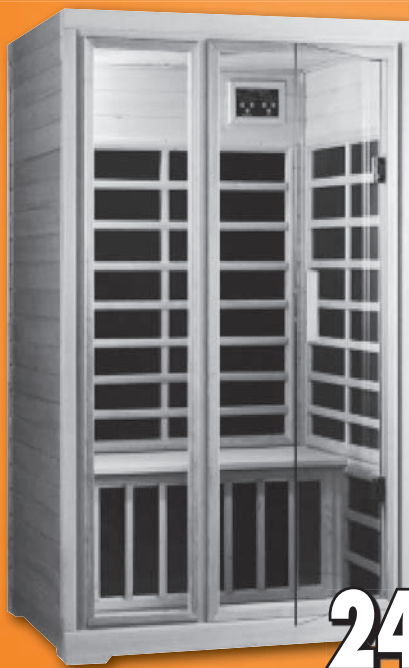

Infrasauny slouží k prohřátí kloubů a svalů, k prohřátí těla dochází prostřednictvím infračerveného záření vycházejícího z infražáříčů, infrasauna s plošným vytápěním, snadná montáž, výkon 1500 W, napájení 230 V, kondenzátor na malé napětí, rozměr (v x š x h) 190 x 120 x 99 cm, obsahuje radio s CD přehrávačem.

Prodej na objednávku

dodání 6 týdnů

24.990,-