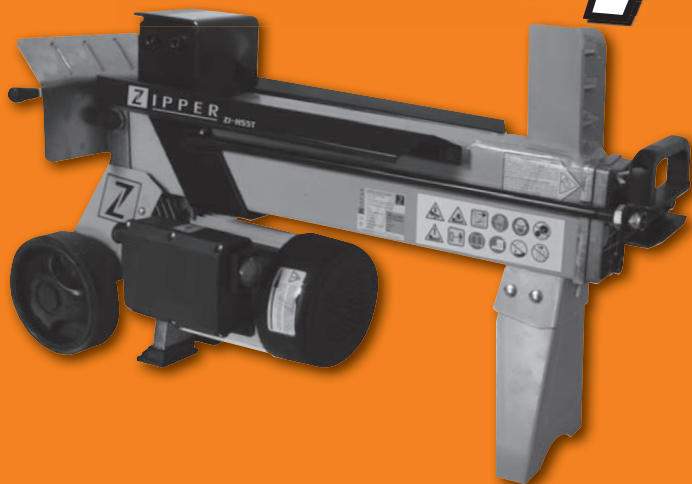

Štípač dřeva
ZI-HS4

pro praktické a přehledné
uložení nářadí

~~99,90~~