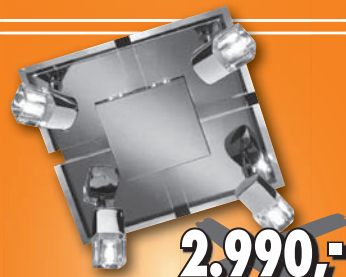

**Stropní svítidlo**

9x G4 20 W,  
rozměr 36 x 36 cm

~~2.390,-~~

**1.990,-**

**Závěsné svítidlo s aplikací**

9x E14/40 W,  
délka 120 cm

~~1.990,-~~

**1.290,-**

**Závěsné osvětlení**

3x E14, max. 28W,  
Eco Halogen,  
průměr skla 21,5 cm  
šířka 81,5 cm

~~1.990,-~~

**1.290,-**

**Stropní svítidlo**

4x G9, 33 W,  
rozměr 28 x 28 x 18 cm

~~2.990,-~~

**1.990,-**