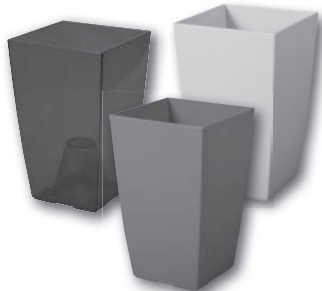

**Obal na orchideje
Fantazie**

plast, různé barvy,
13 x 13 cm

79,90