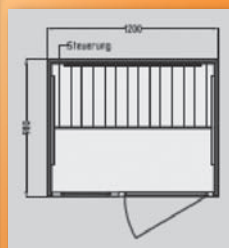

Infrasauny slouží k prohřátí kloubů a svalů, k prohřátí těla dochází prostřednictvím infračerveného záření vycházejícího z infražáříčů, infrasauna s plošným vytápěním, snadná montáž, výkon 1500 W, napájení 230 V, kondenzátor na malé napětí, rozměr (v x š x h) 190 x 120 x 99 cm, obsahuje radio s CD přehrávačem.

Prodej na objednávku

dodání 6 týdnů

24.990,-

Thorma krbová kamna „Gent“

997 x 556 x 430 mm (v x š x h), výkon 5 kW, kouřové hrdlo, 150 mm, vrchní palivo dřevo, brikety, výhřevnost 48 - 124 m³

5.890,-

+ další nabídky krbových vložek
Ambasador 21 12 kW 7.990,-
Elegant 10 kW 6.990,-

Krbová kamna „Merano“

výkon 5 kW, průměr kouřovodu 120 mm, zadní, hmotnost 68 kg, výhřevnost 48 - 124 m³

4.990,-

Krbová kamna Brixen

výkon 5 kW, kouřovod 120 mm zadní, výhřevnost 48 - 124 m³, hmotnost 75 kg

7.790,-
5.990,-

Krbová kamna Filex - H

výkon 5 kW, kouřovod 120 mm, 680 x 445 x 315 mm, výhřevnost 50 - 100 m³, hmotnost 80 kg

4.990,-

Krbová vložka „Ambasador Uniflam“

výkon 12 kW, výhřevnost 280 m², kouřovod 180 mm, palivo: dřevo, ekobrikety, účinnost 70%

6.990,-

Krbová kamna „Bozen“

906 x 326 x 345 mm (v x š x h), výkon 2,5 - 7,5 kW, přípoj kouřovodu 120 mm, výhřevnost 48 - 124 m³, kouřovod zadní

3.990,-

Krbová kamna „Borgholm“

černá + keramika, výkon 7 kW, vytápěcí schopnost 98 - 165 m³, kouřovod horní 150 mm, 970 x 730 x 350 mm, hmotnost 105 kg

18.990,-
13.190,-

Brikety

balení 10 kg (1 kg = 6,39 Kč)

63,90

Palivové dřevo

tvrdé, buk, dub, habr, balení 15 kg (1 kg = 5,86 Kč)

87,90