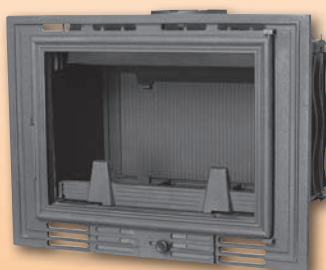

**5.890,-**

+ další nabídky krbových vložek  
Ambasador 21 12 kW 7.990,-  
Elegant 10 kW 6.990,-

**Krbová kamna „Merano“**

výkon 5 kW, průměr kouřovodu 120 mm, zadní, hmotnost 68 kg, výhřevnost 48 - 124 m<sup>3</sup>