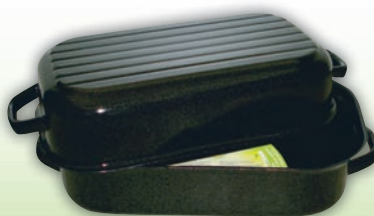

249,-

nákupní košík skládací nosnost 10 kg 279,-

Osobní váha elektronická skleněná do 150 kg

299,-

Osobní váha s měřením tělesného tuku v těle, do 150 kg 399,-

Pekáč Belis smaltový 30 cm

499,-

35 cm 549,-
40 cm 599,-