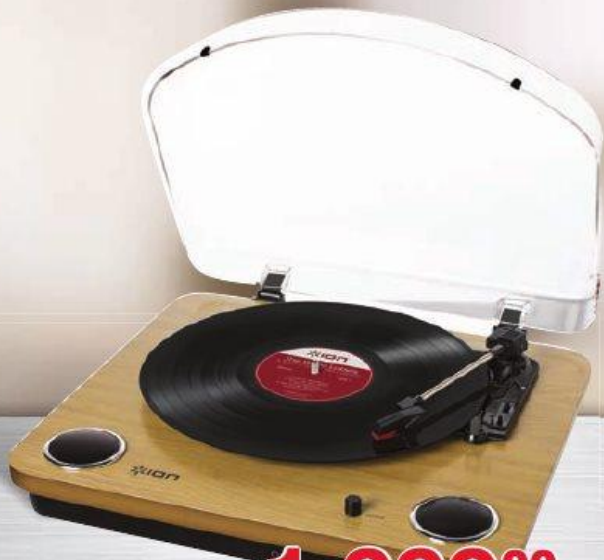

NEPLATÍ PRO VELKOOBCHODNÍ STŘEDISKA LIBEREC A ZLÍN

NOVIANKA
makro

1 999,00
2 418,79*

ION gramofon MAX LP

- USB dřevěný s vestavěným zesilovačem
- vestavěné reproduktory • digitalizace vinylových nahrávek (odděluje jednotlivé tracky) • 45 RPM adaptér • software na CD

Soundmaster kuchyňské rádio UR2006

- radiopřijímač s digitálním FM tunerem lze umístit pod kuchyňskou linku nebo do ložnice • automatické nastavení času a data, funkce časovače, dvojité buzení • modře podsvícený LCD displej, leštěný hliníkový přední panel
- 30 přednastavených stanic s automatickou pamětí
- Bass boost (basový reproduktor) • elektronické ovládání hlasitosti

NOVIANKA
makro