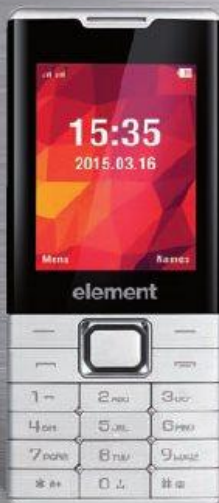

technologie Precision Plus umožňují
psát na displej obyčejnou tužkou

vejmí odolné tvrdé sklo Gorilla Glass 4

Android™ 6.0 (Marshmallow)

interní paměť 32 GB

4jádrový procesor 1,50 GHz

profinance
1/10
Z CENY

4 499,00
5 443,79*

Sencor Element P020 silver Dual SIM

- multimediální přehrávač, FM rádio
- zadní kamera: VGA
- microUSB 2.0 konektor

displej	fotoaparát	paměť
2,4" (barevný TFT LCD) 240 x 320	0,3 Mpx/VGA	slot pro microSDHC až 8 GB

SENCOR

NOVINKA
makro

629,99
762,29*

SONY
make.believe

Paměťové karty microSDHC Class 4 + adaptér

• ilustrační foto

8 GB	99,99	120,99*
16 GB	169,99	205,69*
32 GB	319,99	387,19*

cena od
99,99
120,99*

Asus router RT-AC51U

ASUS

NOVINKA
makro

- výkonné dvoupásmové bezdrátové připojení o rychlosti až 733 Mb/s
- široké pokrytí díky dvěma anténám s vysokým ziskem
- USB port pro sdílení tiskárny, úložišť nebo 3G/4G připojení
- snadné nastavení během 30 s a široká nabídka funkcí (SmartQoS, rodičovská kontrola, síť pro hosty, VPN, OpenVPN, souborový server AiDisk, Download Master, podpora IPTV)