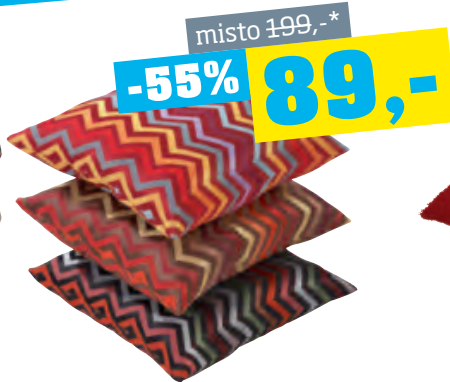

misto 199,-*

-55% 89,-

DEKORAČNÍ POLŠTÁŘ „Leonie“, 100% polyester, cca 40/40cm **89,-** (79920080)