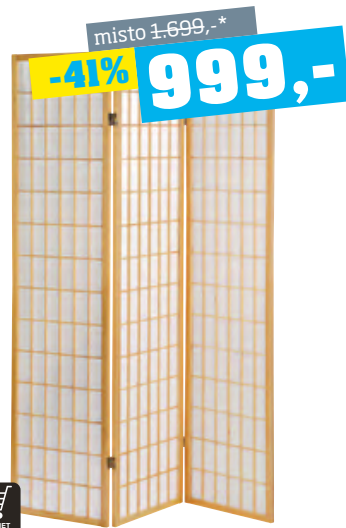

misto 1.699,-*

-41% **999,-**

PARAVÁN, masivní dřevo, Š/V/H: cca 131/179/2cm **999,-** (19310264/01)