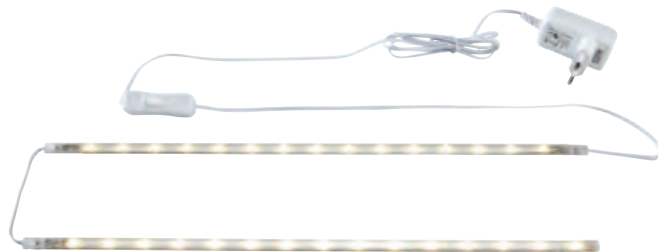

LED SVĚTELNÁ LIŠTA, 2-dílná sada, délka: cca 40cm, 15 LED na 1 liště, s vypínačem, 12V 250mA adaptér **299,-** (79360005/01)

2ks/bal

1ks 74,50

různé barvy

ZÁVĚS S POUTKY „Franziska“, 2ks v balení, 100% polyester, se vzorem, cca 140/245cm **149,-** (13561047/01)