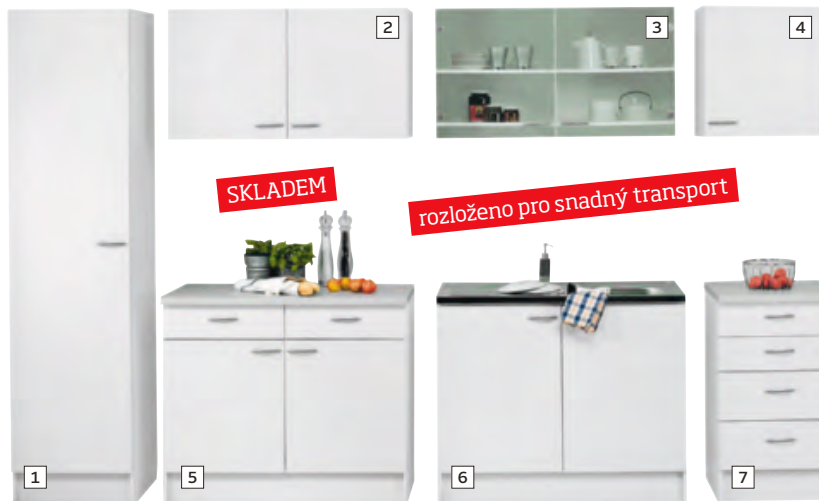

Cena zobrazené sestavy (bez spotřebičů a dřezu)

23.999,-

Množství
vystavených
kuchyní
ve výprodeji
zlevněných

až o **70%**

SKLADEM

Cena zobrazené sestavy (bez spotřebičů)

18.999,-

KUCHYŇSKÝ TYPOVÝ PROGRAM volně kombinovatelných jednotlivých dílů. Skříňky jsou dodávány rozložené. Dvířka v dekoru dub Tennessee/ barva borůvková, korpus a pracovní deska v dekoru dub Tennessee. Příplatek za drátěný otočný koš. Velký výběr jednotlivých dílů skladem. Cena zobrazené sestavy bez spotřebičů **18.999,-** (25390024/99,01-12,14-28,30-32)