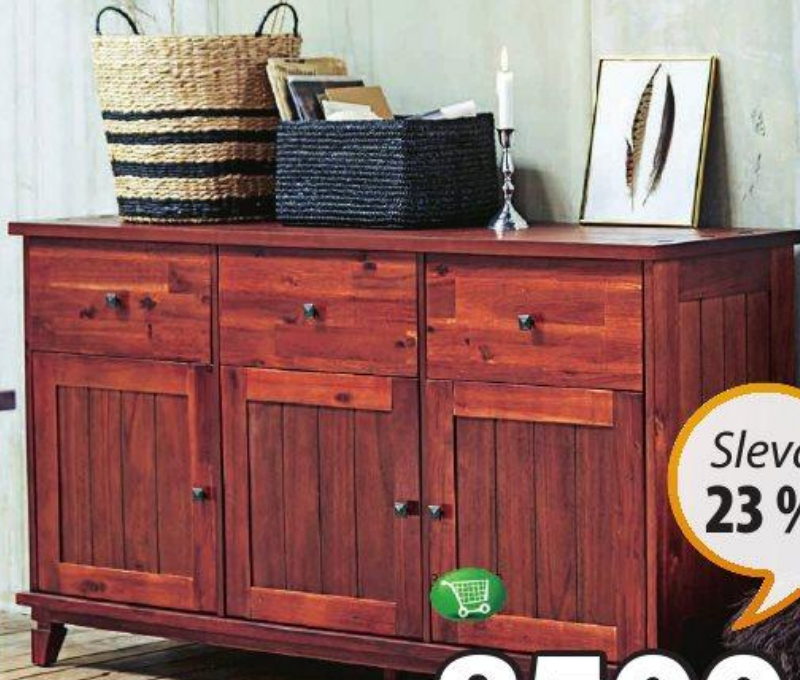

## SLEVA 20-40 % NA NÁBYTEK FREDERICIA

**PŘÍBORNÍK**  
Š150 x V85 x H45 cm\* ~~10999,-~~

Sleva  
**23 %**

**8500.-**

**ZRCADLO**  
Š60 x V115 x H3 cm ~~1999,-~~

Sleva  
**32 %**

**1350.-**

**TV STOLEK**  
Š120 x V50 x H40 cm ~~4999,-~~