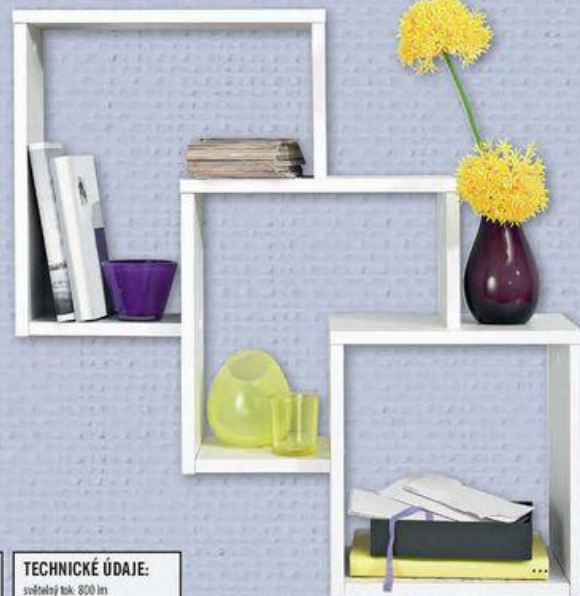

LIVARNO LIVING Nástěnný regál

- povrch odolný proti poškrábání díky vrstvě z melaminové pryskyčice
- rozměry: cca 64 x 66 x 19 cm