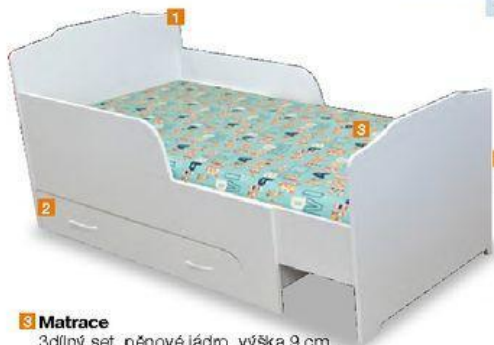

Futonová postel

s laťkovým roštem, bez matrace

4137102-5.xx

Dekory: dub trufel, buk, dub sonoma nebo barva bílá

90 cm 1699,- 3419,-
120 cm 1799,- 3669,-
140 cm 1899,- 3799,-
180 cm 2199,- 4429,-

Běžná cena 3 419,-

1/2
CENA

od 1 699,-

Kovová postel

černá kostra, bez matrace a roštu

5994904/905.00

3 519,-
od 1 999,-

140x200 cm 1999,- 3619,-
180x200 cm 2499,- 4199,-

Běžná cena 4 599,-

Postel
90x200 cm, dekor buk nebo dub sonoma,
bez roštu a bez matrace, s úložnými prostory

4120201.00/01

ušetříte -41%
2 699,-
135,- měsíčně **

2 Zásuvka

4138422.01

1299,- 2269,-

1 Rostoucí postýlka

rozměry 80x140 cm,
80x170 cm
a 80x200 cm,
s roštem

4138422.00

6 499,-

3 999,-

3 Matrace

3dílný set, pěnové jádro, výška 9 cm,
prací potah pro rozměry
lůžka 80x140 cm, 80x170 cm a 80x200 cm

4138422.02

1999,- 3599,-

Válenda

90x200 cm, volně vložená matrace se sendvičovým jádrem,
polohovací lamelový rošt, úložný prostor

4135804.00

10 795,-

5 999,-

Válenda

110x200 cm, pružinová matrace, úložný prostor,
pravé nebo levé provedení

4135816.00

Poštář.01 299,- 489,-

13 429,-
7 999,-

-30%
sleva na dětský pokoj
RIO

Moderní dětský pokoj

dekor višev/zelená nebo višev/fialová,
možnost doplnění elementů z bohatého typového plánu

4132900.xx

Rohová

skříň

08/26

73/197/73

6362,- *

Skříň

06/24

85/197/37

5270,- *

Skříňka

04/23

54/197/37

3541,- *

Psací

stůl

10/27

124/77/60

3541,- *

Komoda

01/21

85/96/37

3450,- *

Komoda

02/22

85/111/37

3079,- *

Kancelářský program

ideální pro vybavení domácí
pracovní, dekor dub pískový/bílá
barva

4138367.00-04

1	§145/v181/h34 cm	01	3999,-	6489,-
2	§110/v181/h34 cm	02	2999,-	5189,-
3	§145/v146/h34 cm	03	3499,-	5899,-
4	§110/v146/h34 cm	04	2499,-	4159,-
5	§160/145/v77/h67/33 cm	00	3499,-	5899,-