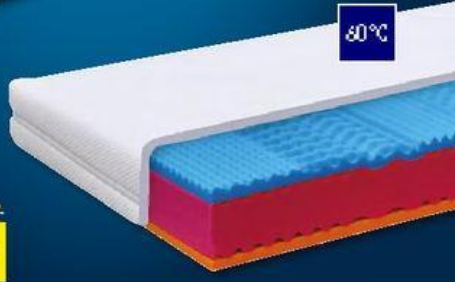

Téměř vše ihned k odběru!

- **1 Postel 01**
  plocha lůžka 180x200 cm bez matrací a roštů **3999,-** ~~7139,-~~
- **2 Satní skříň 00**
  §225/v213/h60 cm **11999,-** ~~20799,-~~
- **3 Noční stolek 02**
  §52/v35/h44 cm **1299,-** ~~2339,-~~
- **4 Komoda 03**
  §137/v92/h39 cm **4999,-** ~~8499,-~~

Ložnicový program
eleganční sektorový program,
dekor dub sanremo nebo
barva bílá, decentní úchyty
v barvě kovu
4137587.xx

- **1 Satní skříň 01** §180/v215/h60 **6999,-** ~~11689,-~~
- **2 Satní skříň 06/00** §250/v215/h60 **8999,-** ~~15489,-~~
- **3 Satní skříň 02** §180/v215/h60 **6999,-** ~~11689,-~~
- **4 Postel 04/10** 160/180x200 cm bez matrací, s roštěm **5299,-** ~~9089,-~~
- **5 Noční stolek 03** §50/v41/h42 **1099,-** ~~1949,-~~
- **6 Komoda 05** §160/v91/h42 **3799,-** ~~6489,-~~

4 Postel 04 **Běžná cena 9 089,-**
ušetříte -41% 5 299,-

Lamelový rošt
28 lamel, nastavení tuhosti
v bederní oblasti
4132126.00-03

Rozměry:
80x200 cm **999,-**
90x200 cm **999,-**
100x200 cm **999,-**
140x200 cm **1399,-**

Běžná cena 2 619,-

ušetříte -61% od 999,-

Matrace
90x200 cm, barva modrá,
fialová, zelená nebo
oranžová, každá
strana s různou tvrdostí,
5 anatomických zón,
prací potah
4136020.00-03

2 499,-
~~3 999,-~~

Matrace
komprimované pěnové jádro
pro snadnou manipulaci,
každá strana
s různou
tvrdostí,
prací potah
4135851.00

Rozměry:
90x200 cm

3 499,-
~~5 999,-~~

Matrace
komfortní 7zónové pěnové jádro,
pomáhá řešit vznikající problémy
s páteřním svalstvem,
prací potah do 60°C
4133315.00-01

Rozměry:
80x200 cm
90x200 cm

4 999,-
~~8 499,-~~

Elektrický lamelový rošt
42 lamel, nastavení
tvrdosti v bederní
oblasti
4133022.00-01

Rozměry:
80x200 cm
90x200 cm

ušetříte -53% 4 999,-
Běžná cena 10 719,-

Matrace
luxusní sendvičové jádro, ložné
plochy z viskoelastické pěny,
rozdílná tuhost stran,
výška 25 cm,
prací potah
4135853.00-01

Rozměry:
80x200 cm
90x200 cm

ušetříte -40% 5 999,-
Běžná cena 9 999,-