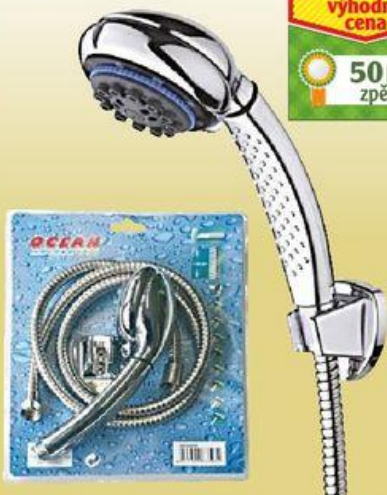

Renovujte svůj domov

Sprchový set Carballo

8 trysek, hadice 150 cm, držák na sprchu, chrom
cena za komplet