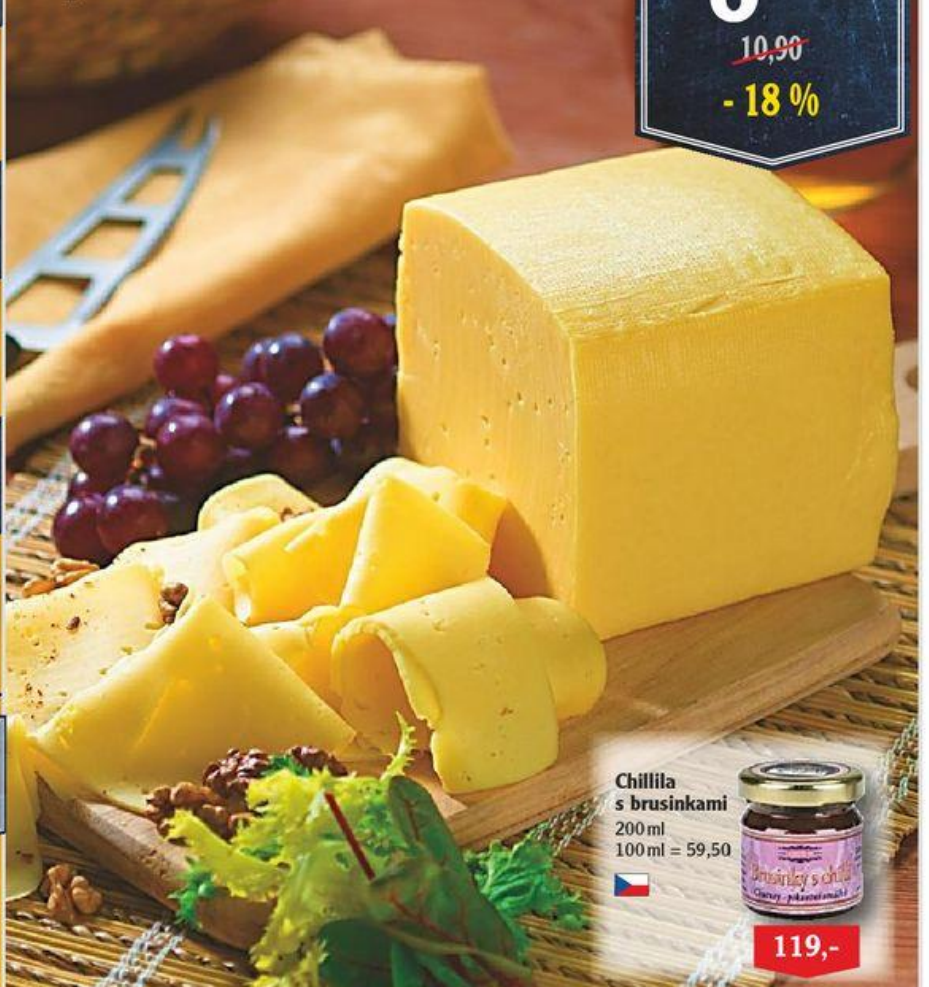

18⁹⁰
~~24,90~~
- 24 %

Gouda 48 % t. v s.
100 g