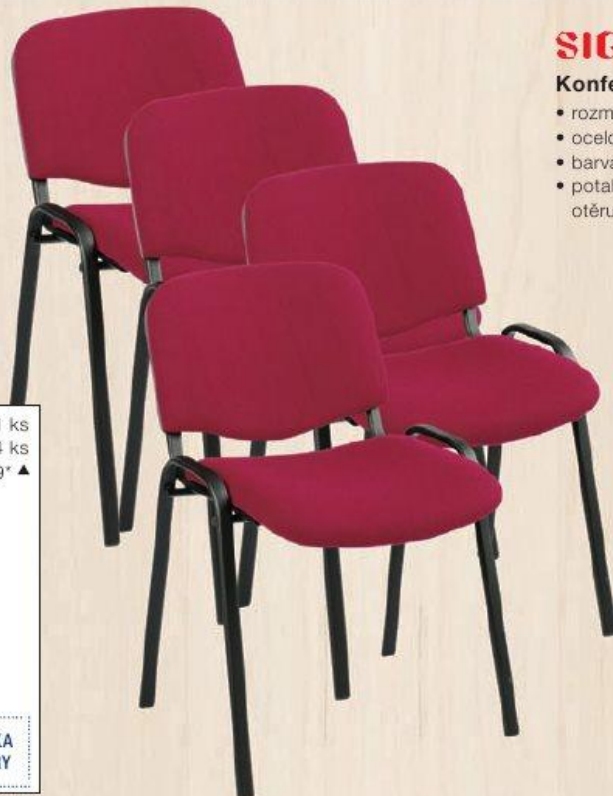

BARVY

SIGMA

Konferenční židle Positano/Positano chrom

- rozměry: 54 × 43 × 81 cm • hmotnost: max. 7,5 kg
- ocelový rám • stohovatelná – 5 kusů
- barva potahu: černá, šedá, modrá, bordó
- potah: 100% recyklovaný akryl s vysokou otěruvzdorností • nosnost: 120 kg

3+1 NAVÍC

CENA ZA 3 ks 1 497,00

CENA ZA 1 ks ~~499,00~~

CENA ZA 4 ks 1 497,00

cena v přepočtu za 1 ks při odběru 4 ks

374,25[▲]
452,84*