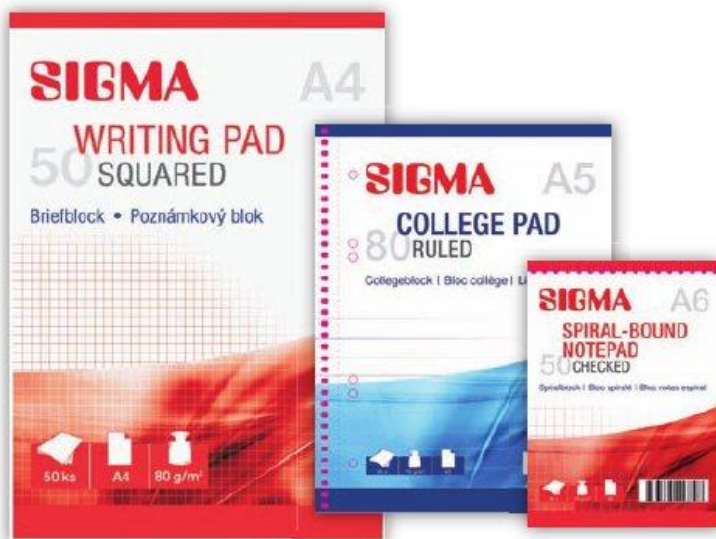

NOVINKA
makro

Sigma zápisník

- formát: A4, A5, A6
- 96 listů, linkovaný • cena za 1 ks

A6	41,99	50,81*
A5	59,49	71,98*
A4	76,99	93,16*

41,99
50,81*

Karton kreslicí

- formát: A4, A3
- bílý • 220 g/m²
- cena za bal.

cena od

79,99
96,79*

A3/50 listů	79,99	96,79*
A4/200 listů	129,99	157,29*

• ilustrační foto

SIGMA

Sigma spirálový/lepený blok

- formát: A4, A5, A6
- 50 nebo 80 listů, horní nebo boční spirála
- linka, čtvereček, čistý
- bal.: 5 ks