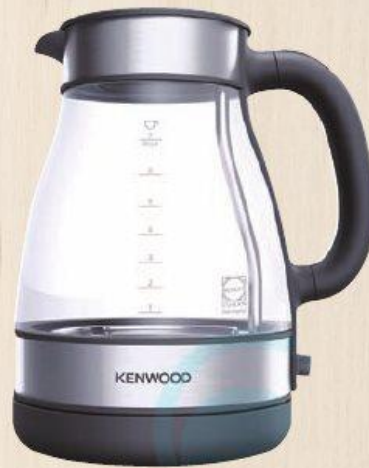

KENWOOD

1,7 L

Varná konvice

Kenwood ZJG 111

- laboratorní sklo Schott Duran
- příkon: 2200 W • podstavec: středový konektor – 360°
- omyvatelný filtr proti usazeninám
- materiál: nerez/sklo
- osvětlený vypínač
- vyskakovací víko pro ovládání jednou rukou

1 299,00/1 499,19*

999,99

1 209,99*

- světelná indikace: červená při varu, modrá v pohotovostním režimu

ROHNSON

1,6 L