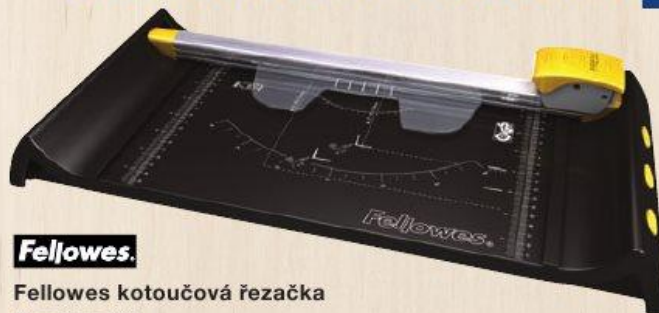

Fellowes.

Fellowes kotoučová řezačka

Neutron A4

- řezná délka: 320 mm
- síla řezané vrstvy: až 1 mm (10 listů)
- ruční přítlak materiálu
- bezpečnostní systém SafeCut

559,00^x
676,39*