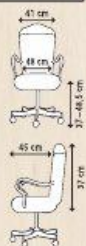

**SLEVA 32 %****949,00**, 1 148,29*~~1 399,00/1 692,79*~~**SIGMA****Kancelářské
křeslo EC-18**

- materiál: koženka /PVC/PP
- ergonomický design
- houpačí mechanismus s aretací
- výškově nastavitelné
- nosnost: 110 kg