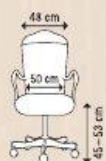

Kancelářské křeslo Wonder

- materiál: textil/plast/chrom/síťovina
- prodyšný opěrák, prošívání sedák z kvalitního textilu
- houpačící mechanismus s nastavením síly protiváhy • sklápěcí područky
- chromovaná báze
- nosnost: 120 kg