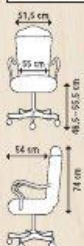

SIGMA

Sigma kancelářské křeslo EC 503

- materiál: kůže/PVC
- polstrované chromované područky
- brzdná kolečka
- chromovaná základna
- nastavitelná výška a sklon opěradla
- nosnost: 110 kg

SLEVA 24%

2 499,00 3 023,79*

3 299,00/3 991,79*

SIGMA

Sigma kancelářské křeslo EC 10

- materiál: PU/chrom
- chromované područky a základna
- nastavitelná výška sedadla s naklápěcí funkcí
- nosnost: 110 kg

SLEVA 52%

1 899,00 2 297,79*

3 999,00/4 838,79*