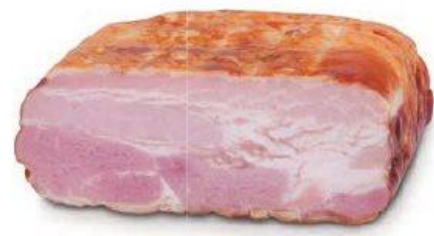

Česnekový bok
bal.: cca 2 kg
cena za 1 kg

89,90
103,39*