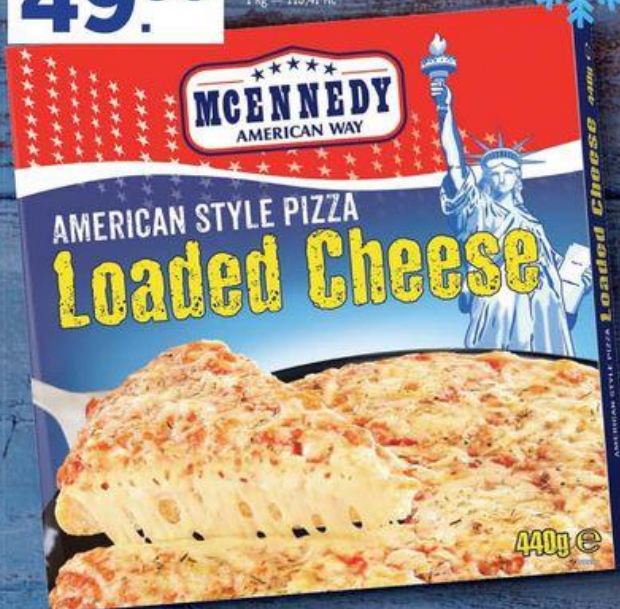

HAMBURGERY
8 kusů v balení
1 kg = 159,80 Kč

500 g

79.90

ARAŠÍDOVÁ
POMAZÁNKA
jemná / s kousky arašídů
1 kg = 109,91 Kč

454 g

49.90

Nabídka zboží platí od 19. 9. do 25. 9. 2016 nebo do vyprodání zásob. Chyby v tisku vyhrazeny. Ceny jsou bez dekorace. Lidl si vyhrazuje právo změn v balení a variantě nabízeného zboží. Odběr možný jen v obvyklém množství.

REGION CZ - 38/2016

1

440 g
49.90

PIZZA NA AMERICKÝ ZPŮSOB
se salámem Pepperoni / se sýrem,
1 kg = 113,41 Kč

HLUBOČE ZMRAZENO

HLUBOČE ZMRAZENO

SNACK BOX
cibulové kroužky, nugety,
mozzarella tyčinky,
1 kg = 177,56 Kč