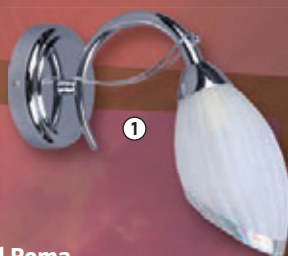

Série svítidel Roma

žárovky 60 W/ E 14, bez žárovek

- 1 nástěnné 1x 60 W **489,-**
- 2 lustr 3x 60 W **1.390,-**
- 3 lustr 5x 60 W **2.190,-**