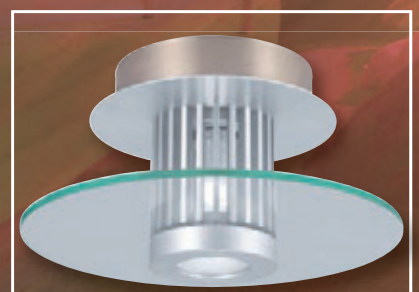

Chiron
1x 40 W/ G 9, provedení: hliník/ čiré sklo, Ø 18 cm

999,-