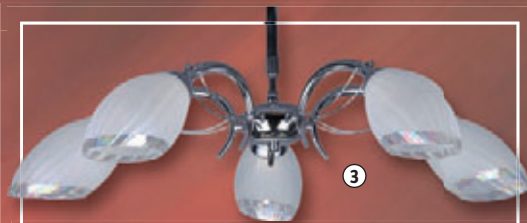

Série svítidel Roma

žárovky 60 W/ E 14, bez žárovek

- 1 nástěnné 1x 60 W **489,-**
- 2 lustr 3x 60 W **1.390,-**
- 3 lustr 5x 60 W **2.190,-**