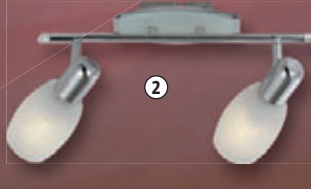

**VČETNĚ
ÚSPORNÝCH
ZÁŘÍVEK**