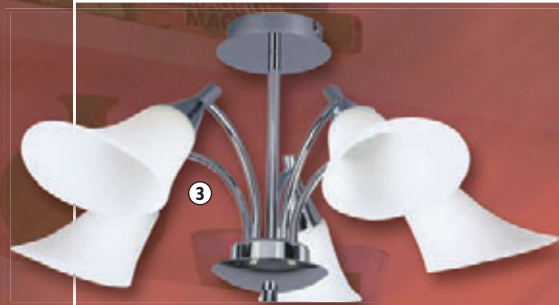

**699,-**

**Bantry**  
1x 33 W/ G 9, provedení: chrom/ křišťál, 11 x 11 x 16,5 cm

**899,-**

**Chiron**  
1x 40 W/ G 9, provedení: hliník/ čiré sklo, Ø 18 cm

**999,-**