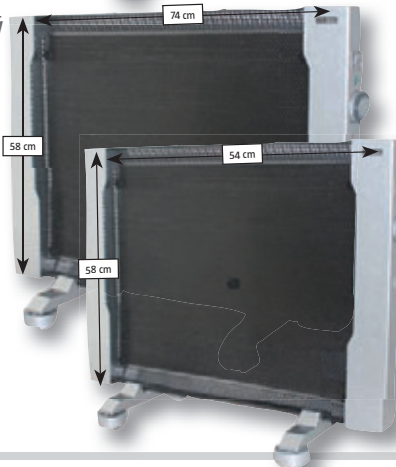

### Elektrický přenosný sálavý panel

s termostatem a automatickou ochranou proti zámrazu, i pro montáž na zeď, pojízdné: na kolečkách

1000 W, š 54 x v 58 cm

**1.490,-**

2000 W, š 74 x v 58 cm

**1.790,-**