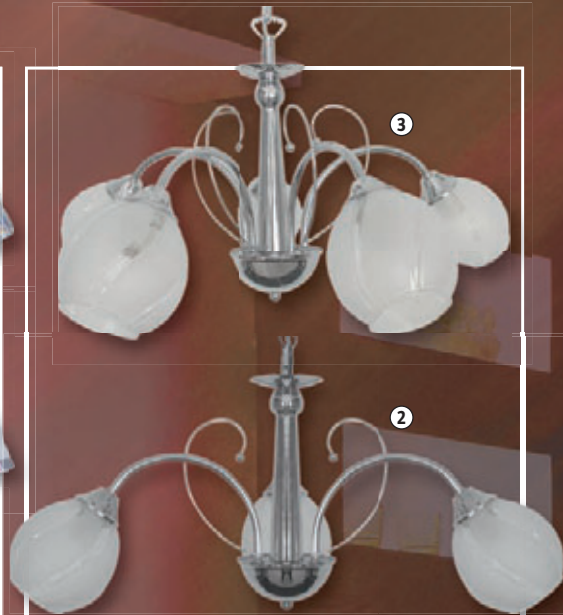

Série svítidel Pico

žárovky 40 W/ E 14, bez žárovek

- 1 nástěnné 1x 40 W **599,-**
- 2 lustr 3x 40 W **1.590,-**
- 3 lustr 5x 40 W **2.190,-**