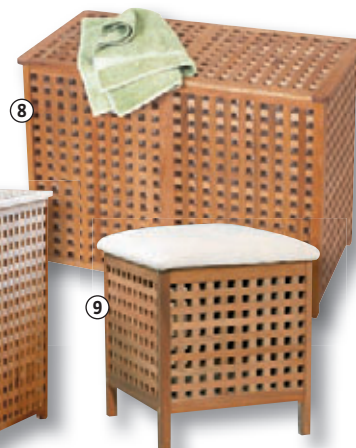

⑧ **dvojitý koš na prádlo**  
v 67,3 x š 89 x h 46,5 cm,  
s 2x textilním košem uvnitř

**1.390,-**

⑨ **stolička + koš na prádlo**  
v 54 x š 47 x h 47 cm, s polstrováním

**849,-**

**Vozík na kolečkách chrom**