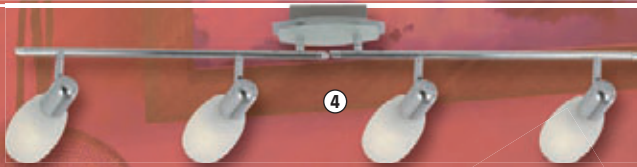

Série svítidel Kiel

žárovky 40 W/ E 14, bez žárovek

- 1 nástěnné 1x 40 W **399,-**
- 2 lustr 3x 40 W **1.090,-**
- 3 lustr 5x 40 W **1.590,-**

Série svítidel Roma

žárovky 60 W/ E 14, bez žárovek

- 1 nástěnné 1x 60 W **489,-**
- 2 lustr 3x 60 W **1.390,-**
- 3 lustr 5x 60 W **2.190,-**

Série svítidel Pico

žárovky 40 W/ E 14, bez žárovek

- 1 nástěnné 1x 40 W **599,-**
- 2 lustr 3x 40 W **1.590,-**
- 3 lustr 5x 40 W **2.190,-**

**VČETNĚ
ÚSPORNÝCH
ZÁŘÍVEK**

Série svítidel Crackle

úsporné zářivky 11 W/ E 14, provedení: chrom/ „křišťálové“ sklo, vč. zářivek

- 1 1-spot **299,-**
- 2 2-spot **598,-**
- 3 3-spot, spirála **849,-**
- 4 4-spot **999,-**
- 5 6-spot **1.890,-**

BAUHAUS

1

Reflektorová svítidla

reflektorové žárovky 40 W/ R 50/ E 14 bez žárovek, vhodné také pro úsporné žárovky a LED zdroje, provedení: nikl satín/ wenge, třešeň, světlé dřevo

- 1 1-spot, nástěnný/ stropní **249,-**
- 2 2-spot, oblouk (bez vyobrazení) **499,-**
- 3 3-spot **699,-**
- 4-spot, oblouk **799,-**