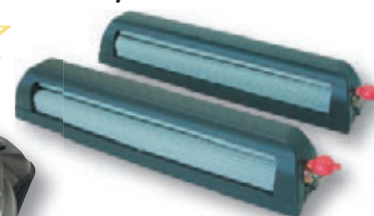

Střešní autobox 480 I

objem 480 l, rozměry: d 198 x š 78 x v 39 cm, uzamykatelný, 2 zámky, hmotnost 15 kg, nosnost 50 kg

4.290,-

Exkluzivně v **BAUHAUS**

480 l

ČERNÝ METALICKÝ LAK
NEBO STŘÍBRNÁ BARVA

Střešní příčnický

univerzální uzamykací, pro podélné střešní nosiče 999,-/ pár

Hliníkový Brio

uzamykací, délka 1200 mm, aluminiová konstrukce s vysokou pevností a nízkou hmotností, posuvné boční úchyty

1.590,-

Autobaterie SPEED+GO

velmi nízké hodnoty samovybití, spolehlivá kvalita

technologie Ca/Ca

Exkluzivně v **BAUHAUS**

44 Ah	1.090,-
55 Ah	1.290,-
62 Ah	1.590,-
72 Ah	1.790,-
95 Ah, NOVINKA	2.290,-

od **1.090,-**

Elektronická nabíječka autobaterií AEG

6/12 V, pro baterie do 120 Ah

1.290,-

Střešní nosiče lyží

magnetický, pro 2 páry lyží uzamykatelné, montáž přímo na střešních automobilů

1.490,-/ pár

pro 4 páry lyží uzamykatelný, kovový, montáž na základní střešní nosič **599,-**

Sněhové řetězy

snadná instalace na stojící vozidlo, odolný plastový kufr, všechny běžné velikosti

390,-

Gumové autokoberce

univerzální velikosti pro různé značky automobilů

od **449,-**

Zakrývací plachty

il. foto

na motocykly **329,-**

na auta, polyester **349,-**

na auta, vlna **599,-**

Zimní náplně ostřikovačů carlson

89,-

objem 25 l, do -20 °C **399,-**

Zimní náplně ostřikovačů SHERON

99,-

Rozmrazovač

objem 500 ml, odstraňuje námrazu ze skel automobilů

59,-

Náplň do chladičů SHERON

Antifreeze G 48

do -30 °C, pro moderní auta s motory z hliníkových slitin, objem 3 l

165,-

ÚVĚR BEZ RIZIKA s 0% ÚROKEM

s pojištěním schopnosti splácet

Klient hradí náklady pojištění společně se splátkou úvěru.

NA PARTNERSTVÍ ZÁLEŽI
ESSEX

BAUHAUS vykonává zprostředkovatelskou činnost pro ESSEX s.r.o.