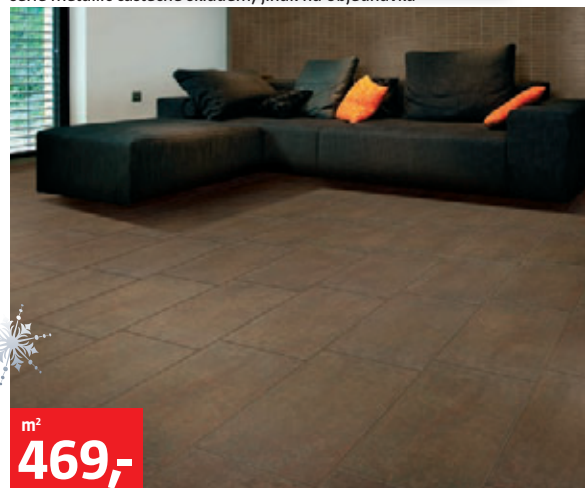

série Metallic částečně skladem, jinak na objednávku

m²
469,-

Slinutá dlažba Metal dekor 30 x 30 cm **199,-/ ks**
30 x 60 cm, cihlově měděná barva sokl 8 x 30 cm **59,-/ ks**

Dlažba z pravé žuly
30,5 x 61 cm, kalibrované a zkosené hrany, il. foto

Multicolor Red
červená barva
1.150,-/ m²