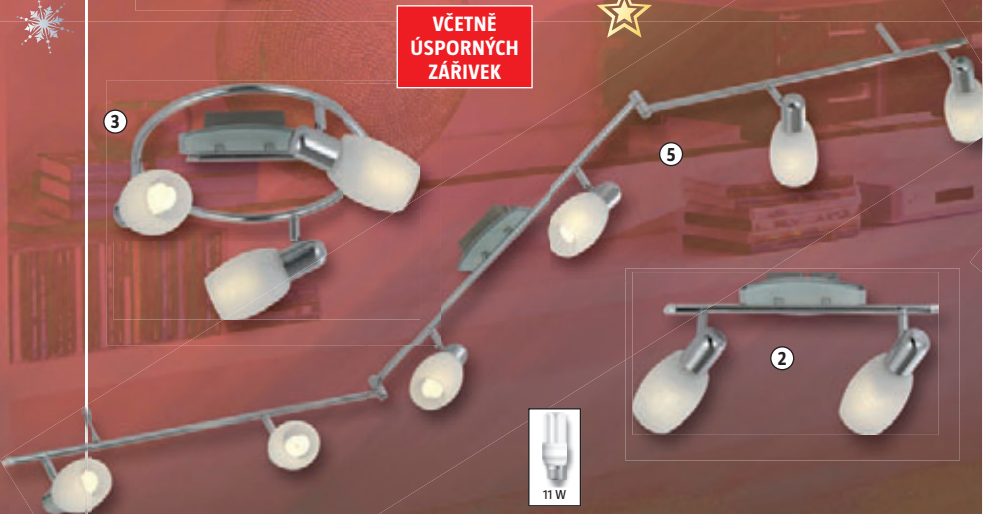

**VČETNĚ
ÚSPORNÝCH
ZÁŘÍVEK**