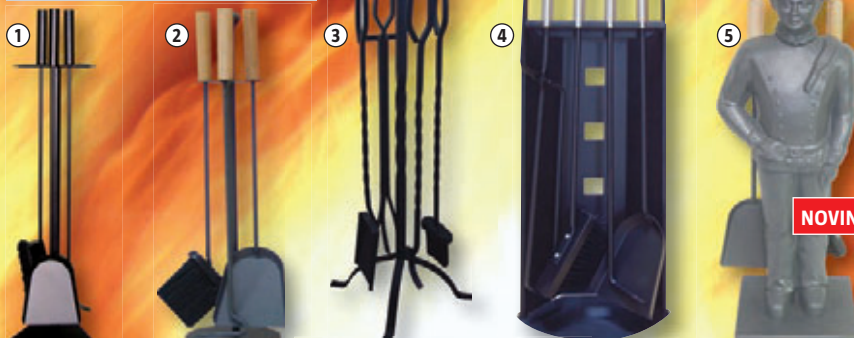

**KOMPLETNÍ SADA:**  
značková křbová vložka  
+ rustikální obestavba  
+ kryt kouřovodu

**39.990,-!**

**Krbové nářadí a koše**

**NOVINKA**

**HAAS+SOHN**

Exkluzivně v **BAUHAUS**

- ① **Zuerich** 4-dílné, v 61 cm, provedení: ocel, černé **390,-**
- ② **Kent** 4-dílné, v 61 cm, černé, matné **490,-**
- ③ **Eton** 5-dílné, v 81 cm, černé **890,-**
- ④ **Brussel** 5-dílné, v 67 cm, provedení: černé **890,-**
- ⑤ **Kominík** 3-dílné, v 65 cm, litina **1.490,-**
- ⑥ **Velký koš** s křbovým nářadím **2.150,-**
- ⑦ **Koš na křbové dříví** proutěný, 65 x 42 x 45 cm **329,-**
- ⑧ **Koš proutěný** s jutou, na polena **599,-**