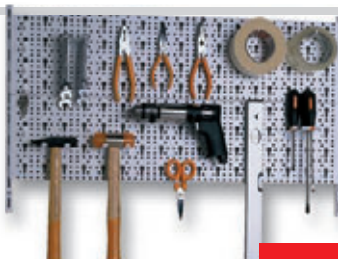

**Závěsná stěna na nářadí**

114061 22209319

rozměry: 40 x 80 cm, včetně 18 háků (bez nářadí)

**Sada závěsných skříňků - 2 ks**

102627 21706895

obsahuje skříňku 6703 - rozměry: 442 x 306 x 155 mm, 41 zásuvek a skříňku 6740 - rozměry: 147 x 306 x 155 mm, 15 zásuvek, kovový skelet, zásuvky z transparentního polypropylenu