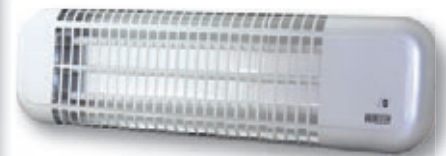

VČETNĚ TURBOVENTILÁTORU

Konvektory **VOLTO THERM**

3 stupně výkonu: 750/1250/2000 W, s termostatem, možno použít jako stojanový nebo i pro montáž na stěnu

mini

33 x 49 x 20 cm

449,-

mini

42 x 58 x 20 cm, samostatně spínatelný turboventilátor

599,-

Sálavý panel

jednoduchá instalace, nízké pořizovací a provozní náklady, rozměr panelu: 60 x 60 x 1 cm, příkon 400 W, vytopí podlahovou plochu do 12 m², panel možno natřít barvou nebo polepit teplovzdušnou fólií

1.790,-!

Olejové radiátory

Mini, 7 žeber

600 W

749,-

7 žeber

3 stupně: 600/900/1500 W

998,-

9 žeber

3 stupně: 750/1250/2000 W

1.190,-

11 žeber

3 stupně: 1000/1500/2500 W, nastavitelný termostát, osvětlený vypínač vypnutí/zapnutí, navinutí kabelu, bílá nebo černá barva

1.990,-

deskové

s termostatem, na nožkách, vhodné i pro nástěnnou montáž

700 W, rozměr: v 650 x d 800 mm

1.590,-

1000 W, rozměr: v 600 x d 1140 mm

1.790,-

Elektrický přenosný sálavý panel

s termostatem a automatickou ochranou proti zámrazu, i pro montáž na zeď, pojízdné: na kolečkách

1000 W, š 54 x v 58 cm

1.490,-

2000 W, š 74 x v 58 cm

1.790,-

Koupelnový ventilátorový rychloohříváč

220–240 V, 50 Hz, 2000 W, 2 stupně, IP 21, 420 x 270 mm, s termostatem, pro montáž na stěnu

899,-

il. foto

Křemíkový nástěnný infrazářič

3 stupně: 500/1000/1500 W, výkyvný, ovládání šňůrkou, pro umístění na stěnu, do koupelny, barva: stříbrná

498,-

VOLTO THERM
Exkluzivně v **BAUHAUS**

Interiérový infrazářič

800 W, 2 stupně 400 W/800 W, kontrolka chodu, pojistka při převrnutí

299,-

Přímotopný teplovzdušný ventilátor s termostatem

2 stupně výkonu: 1000/2000 W, i pro studený vzduch

299,-!

S TERMOSTATEM

Designový keramický teplovzdušný ventilátor

1500 W, PTC bezpečnostní topný článek, pojistka proti převrnutí, 2 stupně vytápění, ochrana před přehřátím

1.290,-