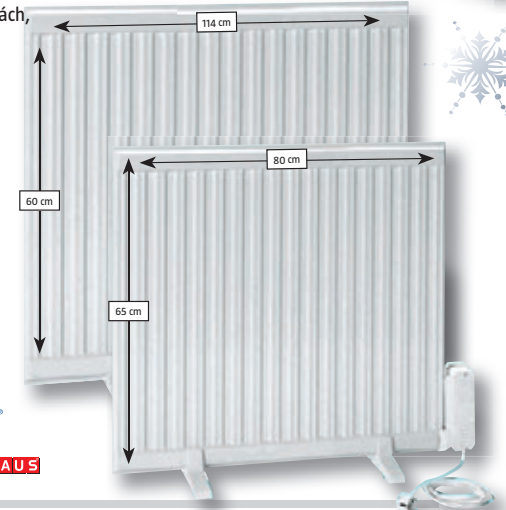

deskové

s termostatem, na nožkách, vhodné i pro nástěnnou montáž

700 W, rozměr: v 650 x d 800 mm

1.590,-

1000 W, rozměr: v 600 x d 1140 mm

1.790,-