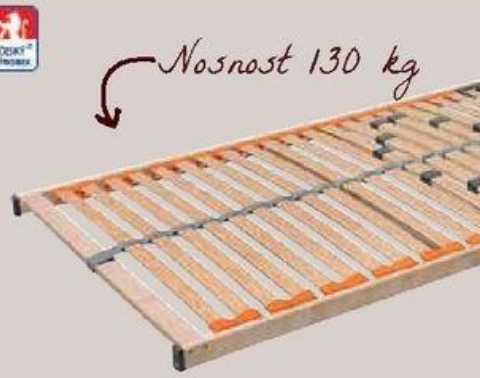

*2.863,-

11 **1.199,- -58%**

ROŠT, 80/90 X 200 CM

NOVINKA