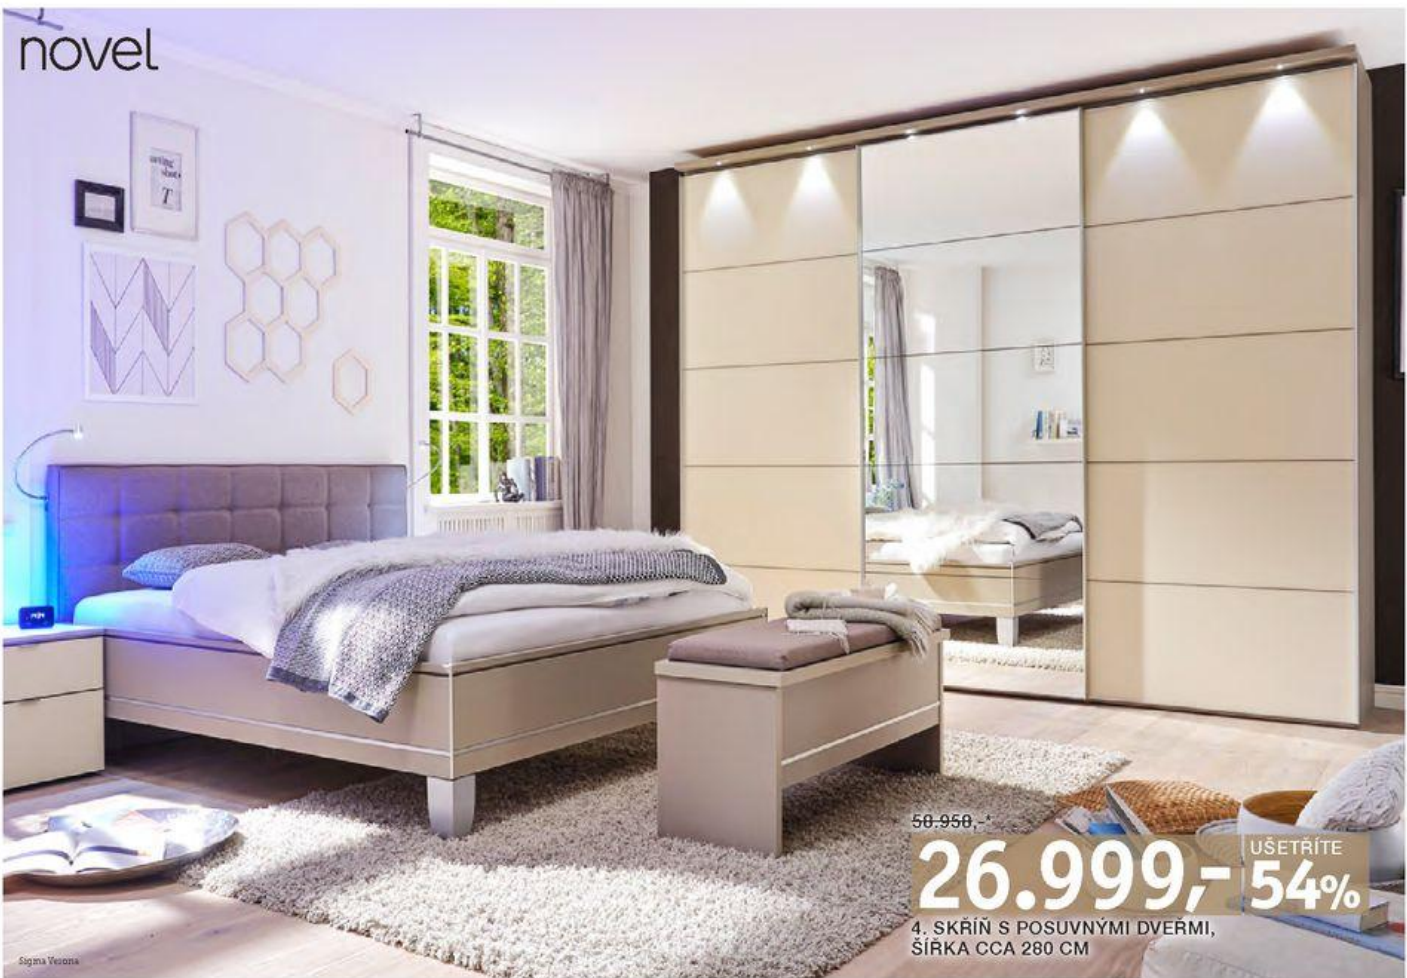

novel

58.958,-
26.999,- UŠETŘÍTE **54%**
4. SKŘÍŇ S POSUVNÝMI DVEŘMI,
ŠÍŘKA CCA 280 CM

Sigma Verona

XXXL PŘEVODNÍ PŘEDNÍCH STRAN