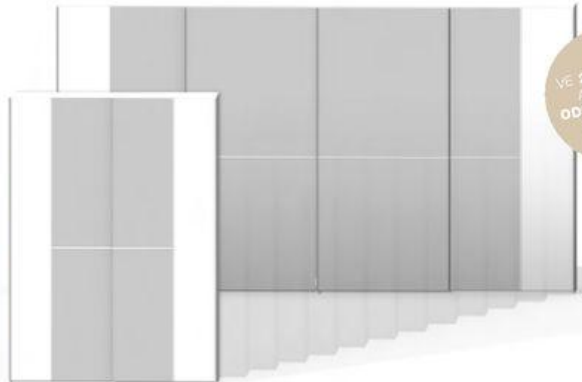

VE 2 VÝŠKÁCH
A S 20CM
ODSTUPY MEZI
ŠÍŘKAMI

160 180 200 220 240 260 280 300 320 360 380 400

ŠÍŘKA SKŘÍŇĚ
160 - 400 cm

Skříně Concept Plus, 5dveřová, korpus v dekoru ořech, přední strana ze skla v matné fango barvě se středovým pásem v dekoru ořech, vč. 5 šatních tyčí a 10 vložených polic, Š/V/H: cca 260/223/61 cm, místo 63.377,-* 29.999,- (04.03.0036/11)

XXXL DOMY NÁBYTKU. TY S TOUTO ČERVENOU ŽIDLÍ.