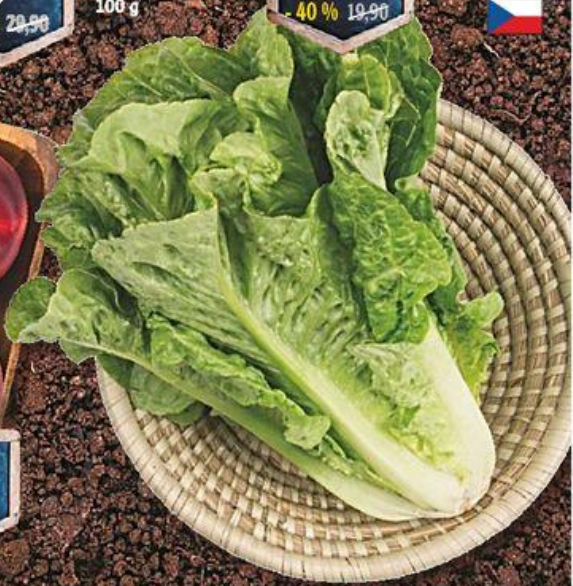

**Bazalka**  
v květináč  
1 ks

**24<sup>90</sup>**  
-37% 39,90

**Nektarinky**  
volně  
1 kg

Poctivé a čerstvé lahůdky, na kterých si opravdu pochutnáte

Sýr ementálského  
typu 45 % t. v s.,  
uzený 45 % t. v s.,  
light