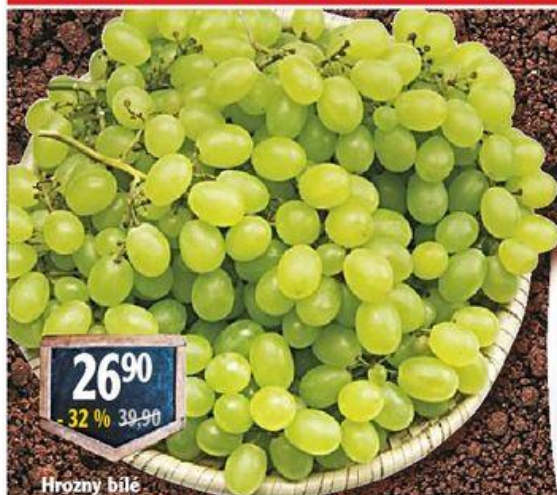

# CENOVÝ HIT CENOVÝ HIT

**-31%**

**8<sup>90</sup>**  
**12,90**

**Okurka hadovka**  
1 ks

**SUPERVÝHODNĚ SUPERVÝHODNĚ SUPERVÝHODNĚ SUPERVÝHODNĚ SUPERVÝHODNĚ SUPERVÝHODNĚ**

**26<sup>90</sup>**  
-32% 39,90

**Hrozny bílé**  
volně  
1 kg

**Bazalka**  
v květináč  
1 ks

**24<sup>90</sup>**  
-37% 39,90

**Nektarinky**  
volně  
1 kg

Poctivé a čerstvé lahůdky, na kterých si opravdu pochutnáte

Sýr ementálského  
typu 45 % t. v s.,  
uzený 45 % t. v s.,  
light