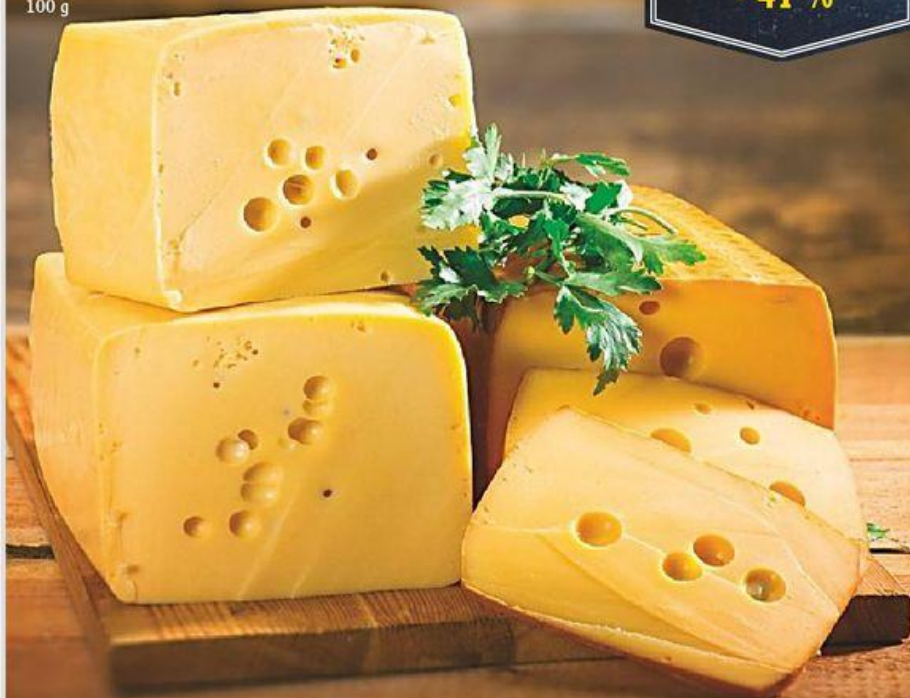

Poctivé a čerstvé lahůdky, na kterých si opravdu pochutnáte

Sýr ementálského
typu 45 % t. v s.,
uzený 45 % t. v s.,
light

100 g

1290

~~21,90~~

- 41 %

Česneková
pomazánka
se sýrem
a salámem

100 g

Tvarůžková
pomazánka
jemná, pikant

100 g

Neapolský salát

100 g

Vlašský salát

100 g

1090

~~13,90~~

- 21 %

1190

~~15,90~~

- 25 %

790

~~10,90~~

- 27 %

590

~~8,90~~

- 33 %

Balkánský sýr Radonice
48 % t. v s.

100 g

1190

~~15,90~~

- 25 %