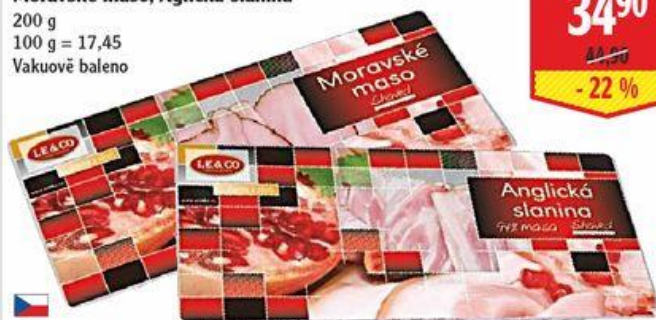

25⁹⁰

33,90
- 21 %

Korrek Dušená šunka

100 g

12⁹⁰

19,90
- 35 %

Moravské maso, Aglická slanina

200 g
100 g = 17,45
Vakuově baleno

34⁹⁰

44,90
- 22 %

CENOVÝ HIT

- 54 %