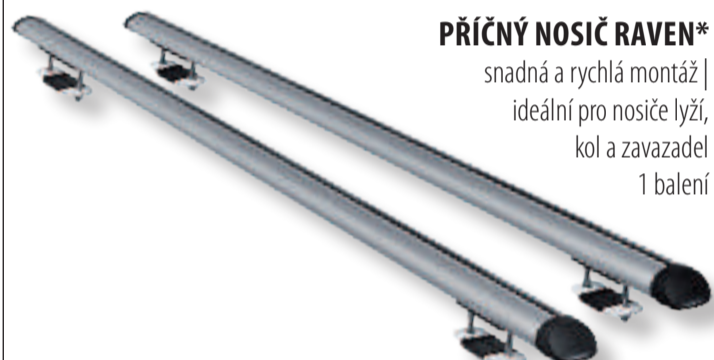

STOJAN NA PNEUMATIKY*

% AKCE
199.-

PŘÍČNÝ NOSIČ RAVEN*

snadná a rychlá montáž | ideální pro nosiče lyží, kol a zavazadel | 1 balení

SNADNÁ A RYCHLÁ MONTÁŽ

-30%

AKCE
699.- ^{999.-}

LED OBRYSOVÁ DENNÍ SVĚTLA*