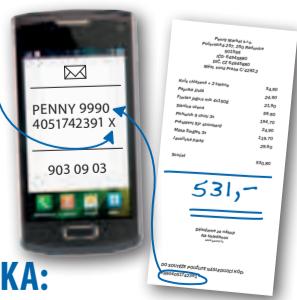

1. Nakupte v období do 31. 12. 2012 v Penny nad 500 Kč.
2. Odpovězte na soutěžní otázku.
3. Odešlete SMS s kódem z Vaší účtenky ve tvaru: PENNY (mezera) KOD (mezera) ODPOVED (a; b; c) na číslo 903 09 03.

**NEVÁHEJTE!
ZBÝVAJÍ 2 TÝDNY!**