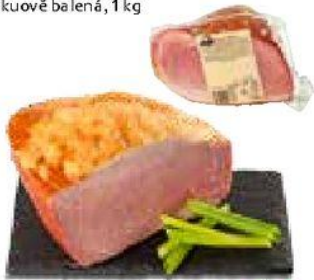

HIT MĚSÍCE ZÁŘÍ

Uzená vepřová kýta bez kosti
va kuově balená, 1 kg