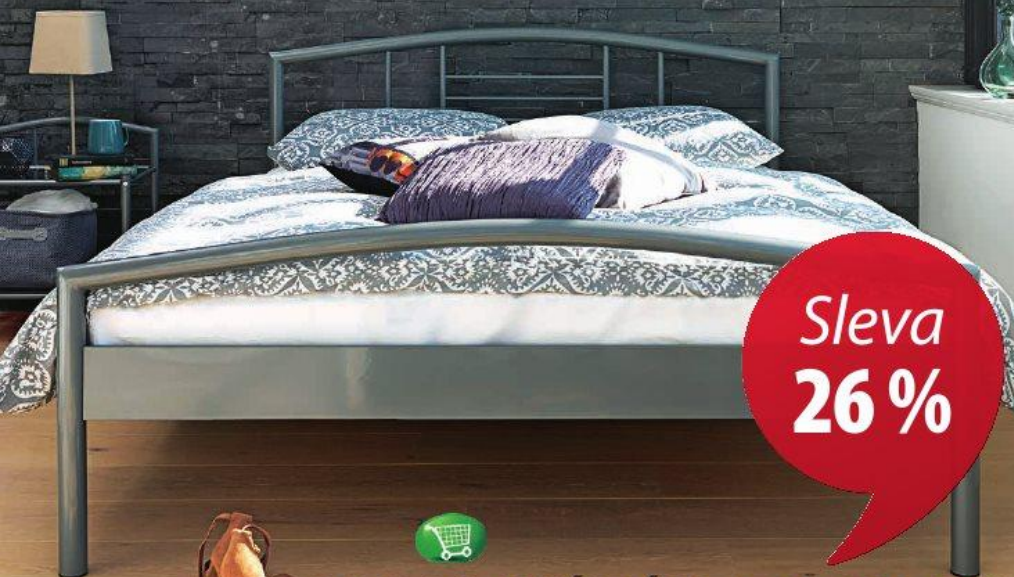

90x200 cm* 1999,- 1500,-
160x200 cm 2999,- 2200,-

Sleva
26%

POSTELOVÝ RÁM 140x200 CM

2000,-

POSTELOVÝ RÁM VALSTED

Kovová konstrukce v hliníkové barvě.
Cena bez matrace a rošty.
140x200 cm 2699,-

1300,-

PRICE★STAR
Nejlevnější v JYSKu