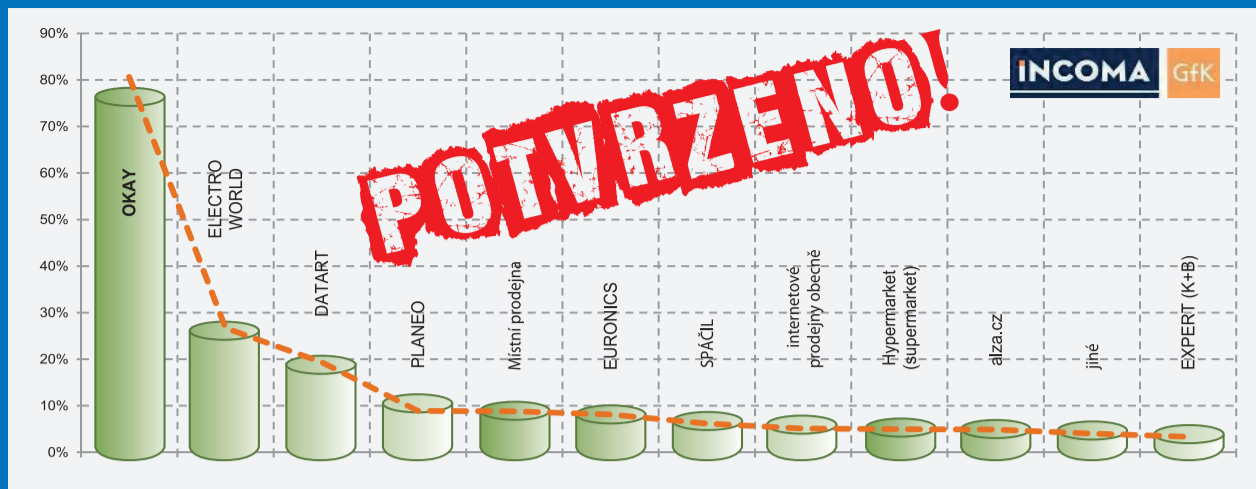

Stejně jako v roce 2011 jsme se stali, dle průzkumu nezávislé agentury INCOMA GfK v září 2012, nejčastějším místem nákupu elektra v ČR.

POTVRZENO!

SMART LED TELEVIZOR* SHARP

• LC40LE540EV • DVB-T/C/MPEG4 • Full HD rozlišení 1920 x 1080 • přehrává/nahrává video a hudbu přes USB • jas 400 cd/m² • odezva 6 ms • Wi-Fi ready • DLNA • certifikace DivX HD • Dolby Surround • 4 x HDMI • 3 x USB