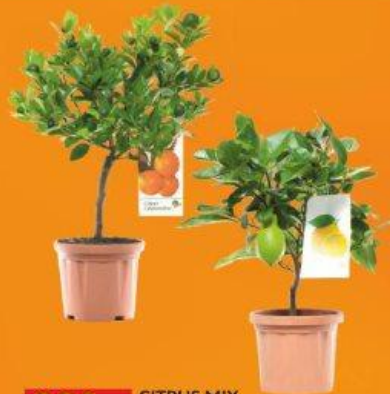

389,- Kč CITRUS MIX velikost P 16 cm, různé druhy citrusů Lemon, Kumquat, Calamondin