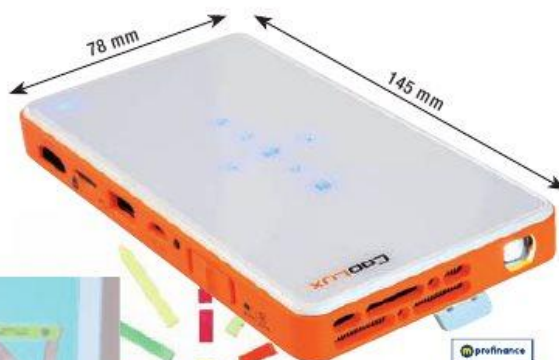

profinance
1/10
Z CENY

6 499,00 7 863,79*

Verbatim