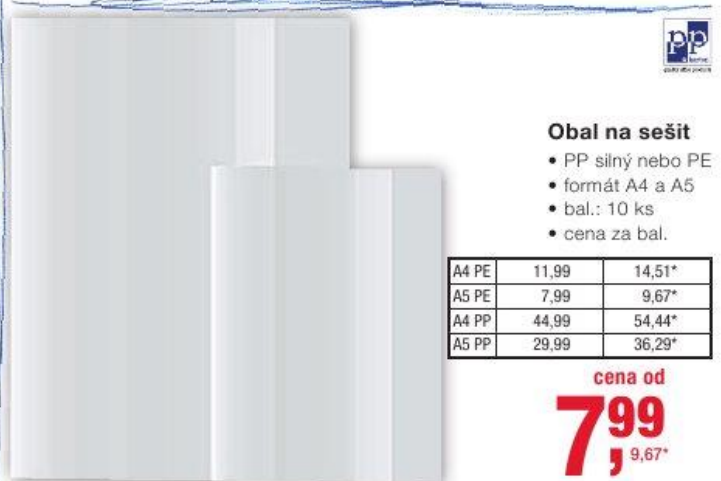

Obal na sešit

- PP silný nebo PE
- formát A4 a A5
- bal.: 10 ks
- cena za bal.

A4 PE	11,99	14,51*
A5 PE	7,99	9,67*
A4 PP	44,99	54,44*
A5 PP	29,99	36,29*

cena od
7,99
9,67*