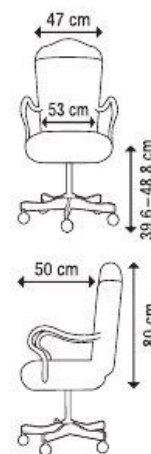

*cena s DPH

makro

Kancelářská křesla a technika

SLEVA 45 %

549,00 664,29*

~~999,99/1 209,99*~~

Dětská židle H-2498F-2

- plastová základna
- nastavení výšky sedáku
- polstrovaný sedák, prodyšný opěrák
- určeno pro domácí použití
- barva: růžová, modrá

SIGMA

SLEVA 50 %

999,00 1 208,79*

~~1 999,00/2 418,79*~~

Sigma kancelářské křeslo EC 13

- materiál: PP/PVC/chrom/síťovina
- chromová základna
- regulace výšky pístem
- nosnost: 110 kg

FAIRLINE

SLEVA 26 %