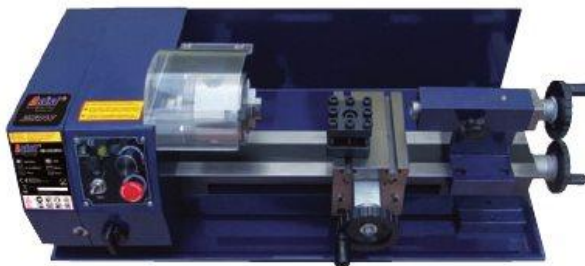

profinance
1/10
Z CENY

7 999,00
9 678,79*

Asist

Hoblovačka AE4H180D

- příkon: 1800 W
- hodnoty napájení: 230 V/50 Hz
- otáčky naprázdno: 8000/min
- výška hoblování (obráběného kusu): 6–130 mm
- rychlost posuvu: 6 m/min
- max. šířka hoblování: 254 mm
- max. hloubka záběru: 3 mm