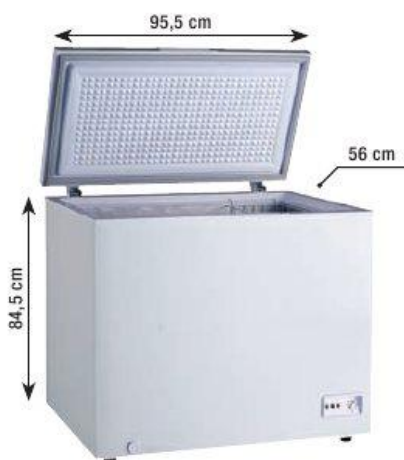

DOPRAVA V CENĚ

Mrazák Fairline CF1900

- klimatická třída: N/ST
- mrazicí kapacita: 9,1 kg/24 hod.
- chladivo R600a
- kontrolní panel s indikací a termostatem
- objem: 190 l

1/10
Z CENY

4 499,00/5 443,79*

pojištění
NEBOUŠTE
PRO LOUPEŽNÉ ZÁKRY

3 999,00 ▲
4 838,79*