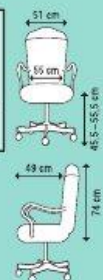

Kancelářské křeslo EC 11

- materiál: PU/PP • výškově nastavitelné
- ergonomicky tvarované včetně houpacího mechanismu s aretací • nosnost: 110 kg

SIGMA

SLEVA 50 %

1 999,00 2 418,79*

~~3 999,00 / 4 838,79*~~

Konferenční židle Positano/Positano chrom

- rozměry: 54 × 43 × 81 cm • hmotnost: max. 7,5 kg
- ocelový rám • stohovatelná – 5 kusů • barva potahu: černá, šedá, modrá, bordó • potah: 100% recyklovaný akryl s vysokou oteuvzdorností • nosnost: 120 kg