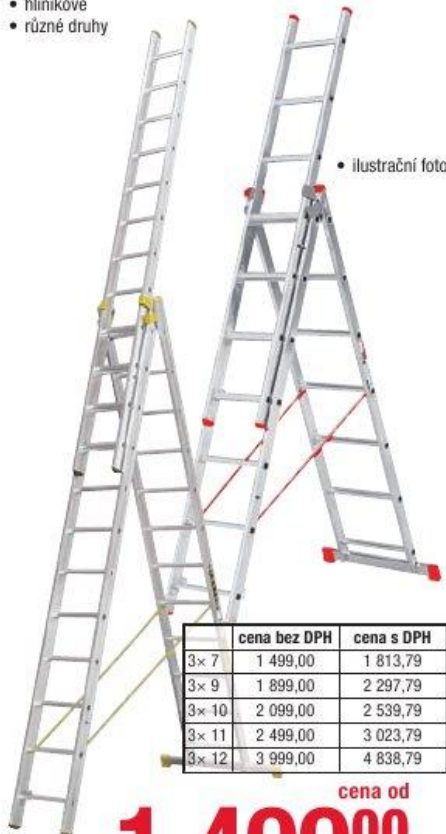

Biloxxi trojdílné univerzální žebříky

- hliníkové
- různé druhy

biloxxi

• ilustrační foto

	cena bez DPH	cena s DPH
3× 7	1 499,00	1 813,79
3× 9	1 899,00	2 297,79
3× 10	2 099,00	2 539,79
3× 11	2 499,00	3 023,79
3× 12	3 999,00	4 838,79

cena od
1 499,00
1 813,79*

Biloxxi rudl S29A/250 kg

- nosnost: 250 kg
- modrý nebo červený

biloxxi