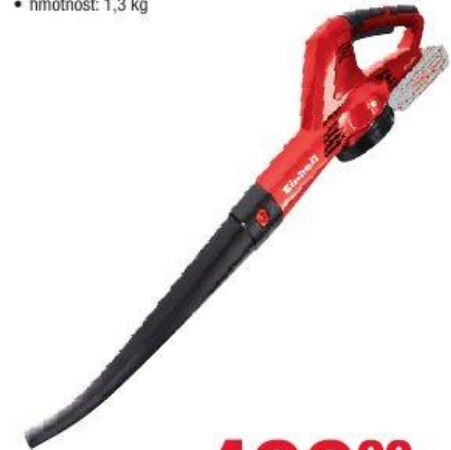

Foukač listů GE-CL 18 Li

Einhell

- otáčky: 12 000 rpm
- rychlost vzduchu: 210 km/h
- výdrž s 1,5 Ah aku: až 10 min
- hmotnost: 1,3 kg