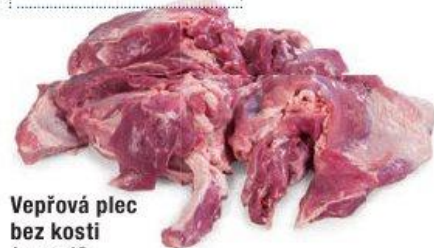

Maso

Kuřecí křídla
původ: Česká republika
bal.: 18x 500 g
cena za 500 g

14,90
17,14*

Kuřecí prsní řízek
původ: Česká republika
bal.: 18x 500 g
cena za 500 g

43,90
50,49*

i CENA ZA 1 kg PŘI NÁKUPU
DO 20 kg 69,90/80,39*

**Vepřová plec
bez kosti**
úprava: 3D
vakuově baleno
původ: Německo
bal.: cca 6 kg
cena za 1 kg při nákupu
nad 20 kg

61,90
71,19*

**Směs
ořechů
a ovoce**

složení: arašidy loupané, kešu
jádra, mandle blanširované,
lísková jádra, rozinky obří,
brusinky celé
bal.: sáček 250 g
cena za 250 g