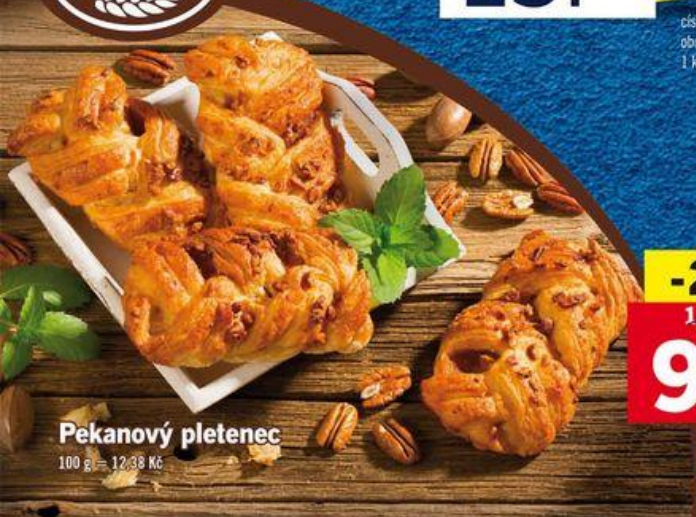

**16.90**

světlá/tmavá,  
1 kg = 67,60 Kč

415 g

1 kg = 47,95 Kč

**19.90**

400 g

**19.90**

čísťská směs / směs 4 roční  
období / směs hrášku a karotky,  
1 kg = 49,75 Kč