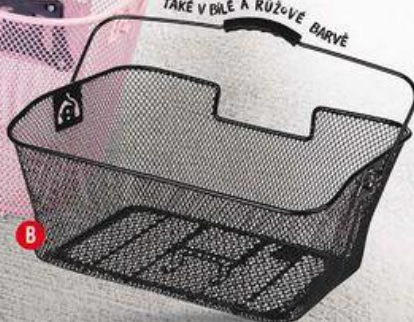

DVOJITÁ TAŠKA NA ZADNÍ NOSIČ

- k připevnění na nosiče jízdních kol s max. šířkou 15 cm
- bezpečné a jednoduché připevnění pomocí úchytek se suchými zipy
- rozměry každé přihrádky: cca 36,5 x 30,5 x 15 cm
- max. nosnost: 2 kg každá přihrádka

kus

149.-