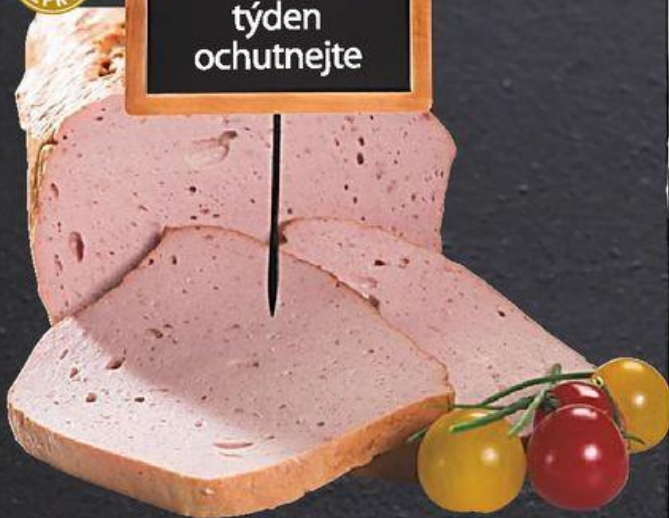

Vlastní řeznictví v každém hypermarketu, v několika formách

Každý si vybere

V Globusu jsme uzpůsobili prodej tak, aby vyhověl všem vašim požadavkům

- **Pult masa a uzenin s obsluhou** pro ty, kteří si rádi nechají poradit.
- **Samoobslužné pulty** pro ty, kteří přesně ví, co chtějí a současně šetří čas.
- **Vakuově balené uzeniny nebo polokonzervy**, pokud potřebujete výrobky krátkodobě skladovat.
- **Uzenářský shop** pro ty, co chtějí vyzkoušet naše uzenářské výrobky

Teplá sekaná Globus

100 g

790

Tento týden ochutnejte