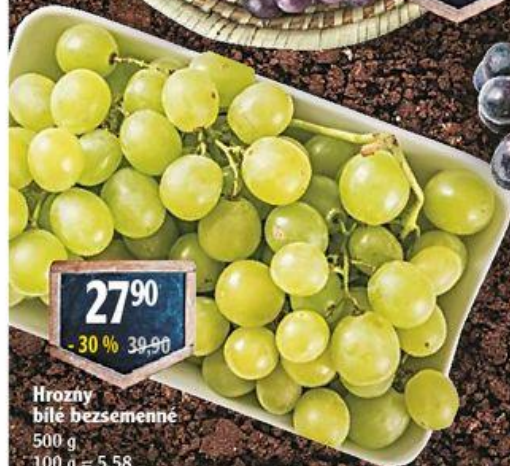

27⁹⁰

- 30 % 39,90

**Hrozny
bílé bezsemenné**
500 g
100 g = 5,58