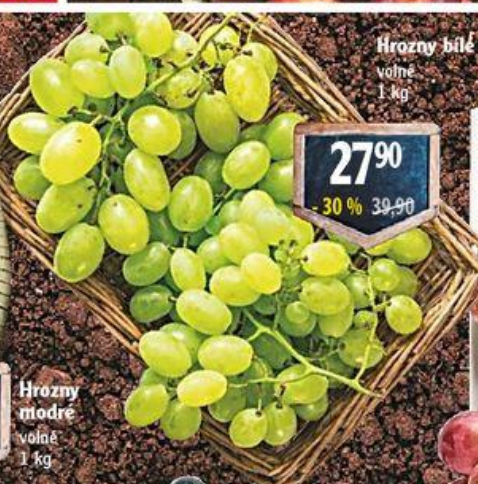

27⁹⁰

- 30 % 39,90

Hrozny bílé
volné
1 kg