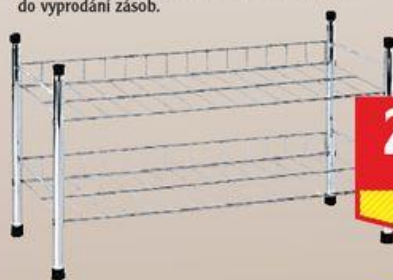

Botník

chrom, 62,5 x 28,5 x 38 cm

Min. 10 kusů na hypermarketu. Nabídka platí do vyprodání zásob.

299,-

- 25 %