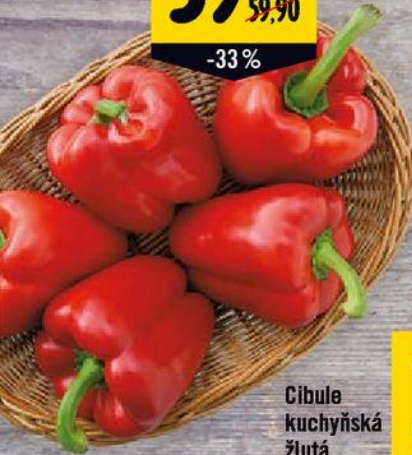

nová sklizeň

10⁹⁰
~~14,90~~
-26%

Cibule kuchyňská žlutá
• 1 kg