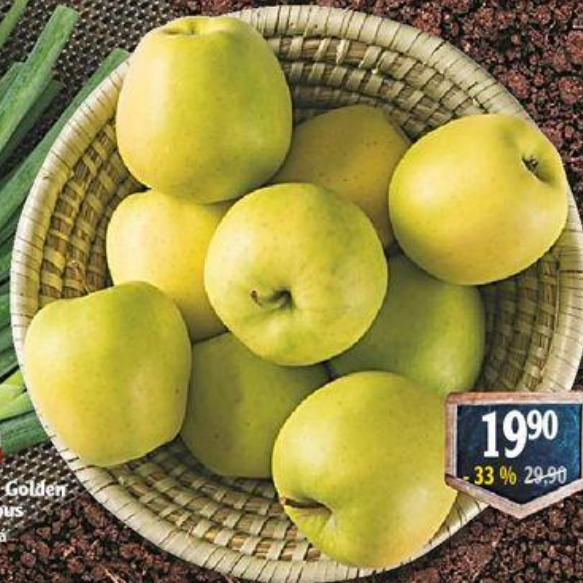

výhodná
cena

NOVÁ
SKLÍZEN

Cibulka jahůdková
svazek
1 ks

6⁹⁰

~~30 % 9,90~~

Jablka Golden
Delicious
skladaná
1 kg

19⁹⁰

~~33 % 29,90~~

Kukuřice čerstvá
klas
1 ks

8⁹⁰

~~31 % 12,90~~

Kreveta ružová

Krevety patří mezi nejoblíbenější mořské plody a existuje až 300 různých druhů. Žijí v mořích a oceánech po celém světě.

100 g

**36⁹⁰**

48,90