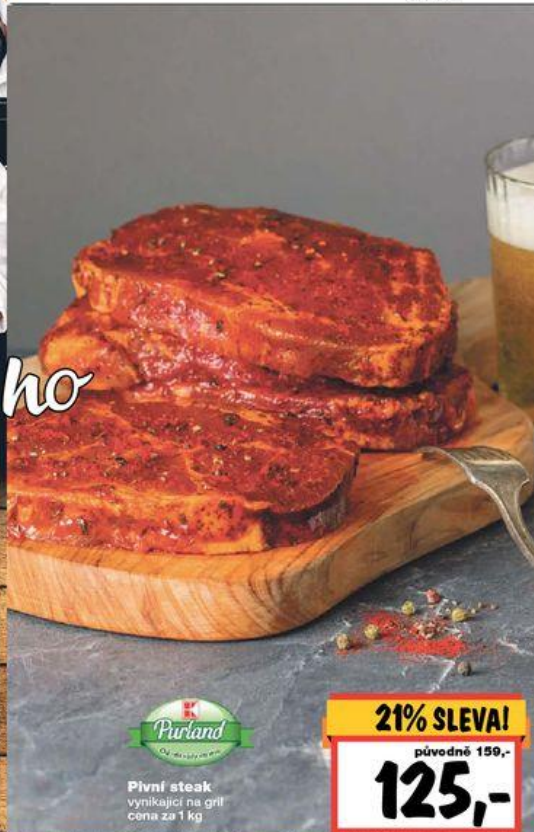

KVALITA, KTERÁ

OCHUTNEJ našeho
ŘEZNÍKA

Maso

Co takhle to spojit?

Teploty stoupají a s nimi i očekávání párty a setkání s přáteli. Zkrátka, nastal čas grilování a letní pohody s blízkými, přáteli a samozřejmě skvělým jídlem. Vepřová krkovička na grilu je klasikou, a to z dobrého, nebo lépe – delikatesního důvodu. K ní neodmyslitelně patří pivo. Co takhle spojit krkovičku a pivo v nezapomenutelném Pivním steaku? Pro ty, kterým lahodí trochu řízu i v horkém letním odpolední, je tu tedy Pivní steak – krkovička marinovaná v pikantní směsi s pivem, která dodá říz každé party! No a to samozřejmě neznamená, že Pivní steak nemůžete zapít pívem, nebo pivo zajídat Pivním steakem.