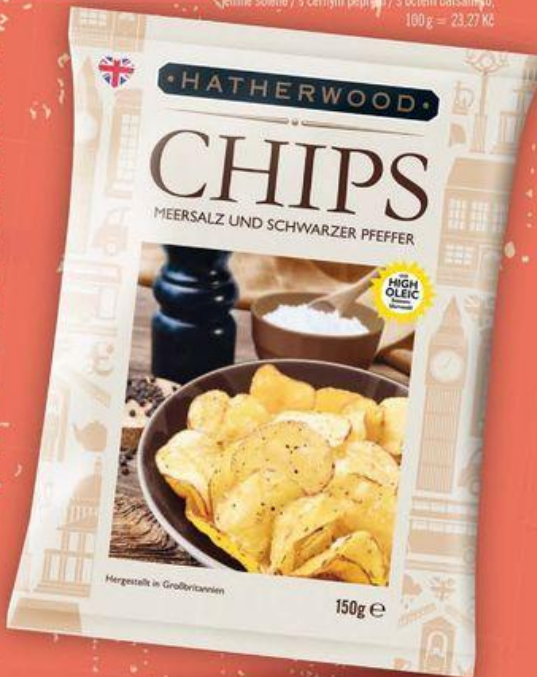

700 ml
299.-

SKOTSKÝ WHISKY
8letá, alk. 40% obj.
l1 = 24,29 Kč

0,7 l
-26%
~~269.-~~
199.-

500 ml
24.90

INDIA PALE ALE
GREEN GECKO
pivo světlé, speciální, svrchně
kvašené, l1 = 49,80 Kč

150 g
34.90

BRAMBOROVÉ lupínky
jemně solené / s černým pepřem / s octem balsamico
100 g = 23,27 Kč