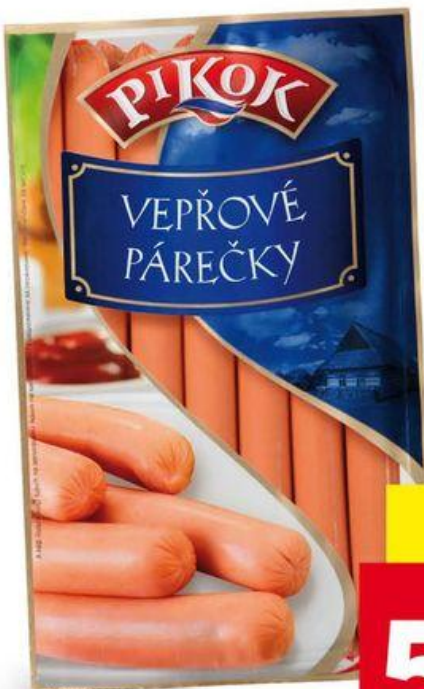

SIRUP Z ČERNÉHO
RYBÍZU
podíl ovocné složky nejméně 50%

1 l
49.90

0,33 l

19.90

CIDER
2 drohy, alk. 3,5% obj.
l1 = 60,30 Kč

Správná volba

VELKÉ RODINNÉ NÁKUPY? JEN V LIDLU!

Zdroj: letaky.NajdiSlevu.cz