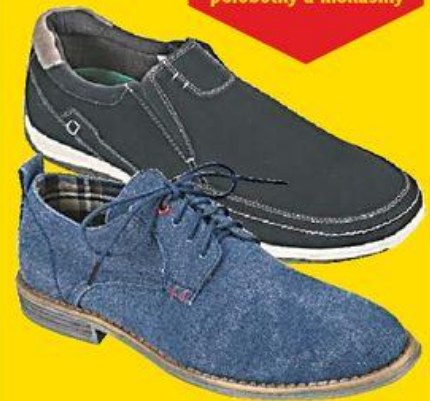

~~190,-~~  
- 34 %

-50%

na vybrané dámské  
lodičky

-50%

na vybrané dámské  
sandály

-50%

na vybrané pánské  
polobotky a mokasíny

(ilustrační foto)