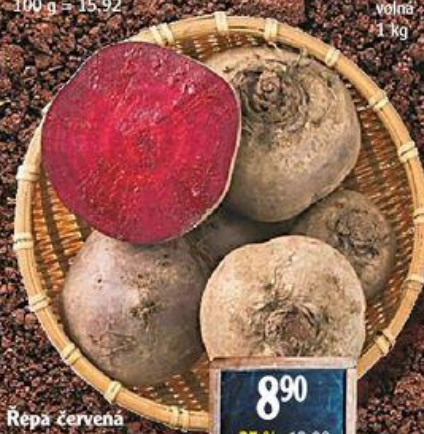

**28<sup>90</sup>**

**49,90**

**Borůvky**  
velkoploché  
balené, ks  
125 g  
100 g = 15,92

**19<sup>90</sup>**

**- 39 % 32,90**

**Paprika**  
Piruet  
volná  
1 kg

**15<sup>90</sup>**

**- 36 % 24,90**