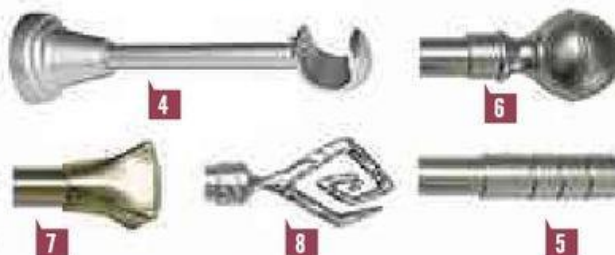

Nové garnýže

Tyč „Europa“

- stříbrný satén
- 19/120 cm 8135568 **249.00**
- 19/200 cm 8135569 **299.00**
- 19/240 cm 8135570 **369.00**

4 Nosník: 14 mm 8135575 **159.00**
Koncovky:

5 Andra stříbrný satén 8135586 **139.00**
6 Geo stříbrný satén 8135583 **139.00**
7 Alba zlatá antik 8135597 **139.00**
8 Diva stříbrný satén 8135585 **139.00**

-dekorace nebo jen hornbach.cz