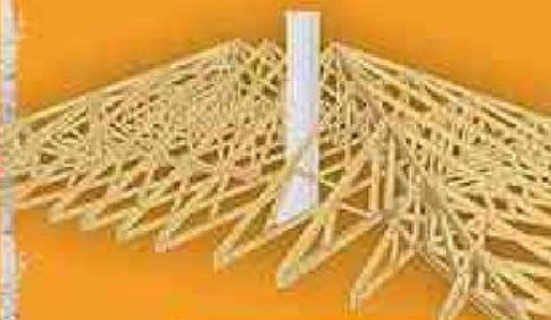

Kalkulace provedena k rozměru základové desky 10,1x7,8 m, přesah střechy 1 m, sklon střechy 25°, konstrukce byla navržena bez půdního prostoru.

střešní konstrukce na klíč do 3 týdnů

Orientační cena běžného modelu

58000.-

Ruku na to

Žádná lákadla.

Vše výhodně!

Najdeš-li u konkurence identické zboží levněji, nabídneme ti stejnou cenu jako u konkurence, navíc sníženou ještě o 10 %. Platí také pro reklamní akce, slevy i internetové ceny. Neplatí pro výprodeje. Podrobnosti v našich informačních centrech.

Certifikace lesů systémem PEFC

paletové a množstevní ceny!