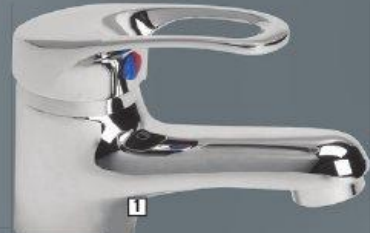

**369,-**^{30 kg}

Omítka sádrová „Rotband Haftputz“
Pro ruční zpracování na stropy i stěny, na všechny typy podkladů.
OBI č. 411992 1 (12,30 Kč/kg)

OBI

~~1099,-~~

799,-^{set}

Sprchový set „Galapagos“

Ruční sprcha se 2 funkcemi, odolná proti usazování vodního kamene. Kovová hadice 150 cm, sprchová tyč 60 cm. OBI č. 477491 5

949,-^{set}

Sprcha „Wellyness“

Hlavová sprcha Ø 20 cm. Ruční sprcha se 7 funkcemi. Nastavitelný držák ruční sprchy. Pochromovaná miska na mýdlo. Sprchová hadice z ušlechtilé oceli 150 cm, přípojovací hadice 80 cm, výška 102 cm. OBI č. 535113 5