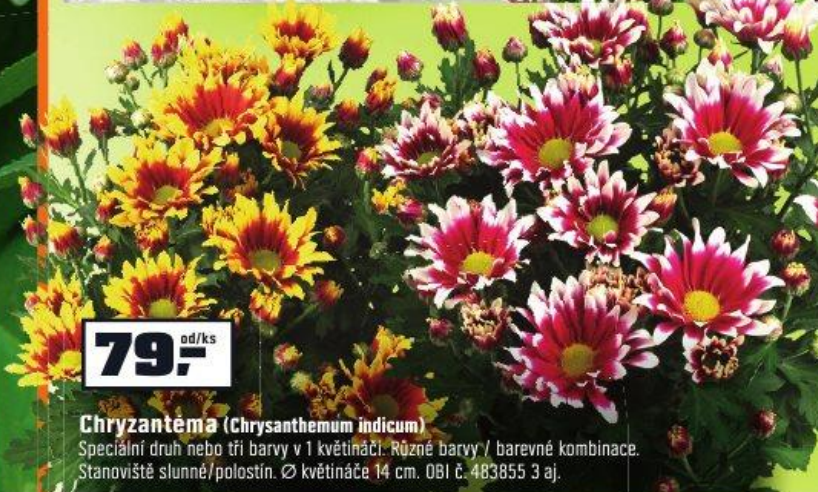

hibiscus

Budleja Davidova

**Rozmanité
kvetoucí keřky**

- ✓ nádherné barevné variace
- ✓ některé druhy vhodné jako živé ploty
- ✓ přirozená skrýš ptáků a hmyzu

59^{od/ks}

Hvězdnice (Aster novi-belgii)

Jednobarevná nebo trio. Stanoviště slunné. Ø květináče 11 cm (bez květináče). OBI č. 332563 6 aj.