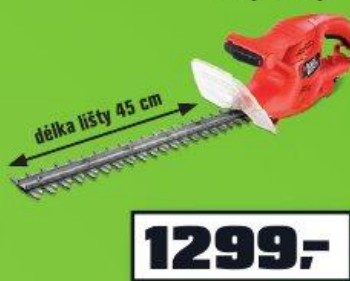

1299,-

Elektrické nůžky na živý plot B&D „GT 4245“

Příkon 420 W, Ø stříhu 16 mm. Integrovaný ochranný kryt, hmotnost 2,1 kg. OBI č. 438370 9