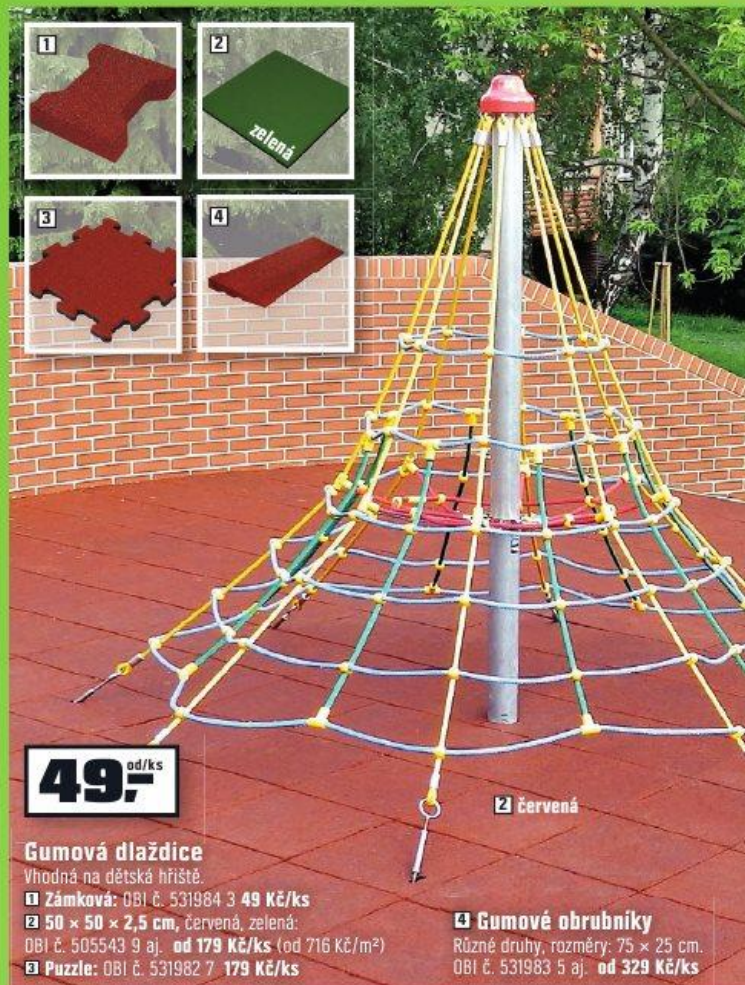

49^{od/ks}

Gumová dlaždice

Vhodná na dětská hřiště.

Zámková: OBI č. 531984 3 **49 Kč/ks**

50 × 50 × 2,5 cm, červená, zelená:

OBI č. 505543 9 aj. **od 179 Kč/ks (od 716 Kč/m²)**

Puzzle: OBI č. 531982 7 **179 Kč/ks**

Gumové obrubníky

Různé druhy, rozměry: 75 × 25 cm.

OBI č. 531983 5 aj. **od 329 Kč/ks**

1499^{,-}

Čtyřhranné pletivo IDEAL PVC KOMPAKT

Výška 150 cm,

délka 25 m,

velikost oka: 6 × 6 cm.

OBI č. 359275 5