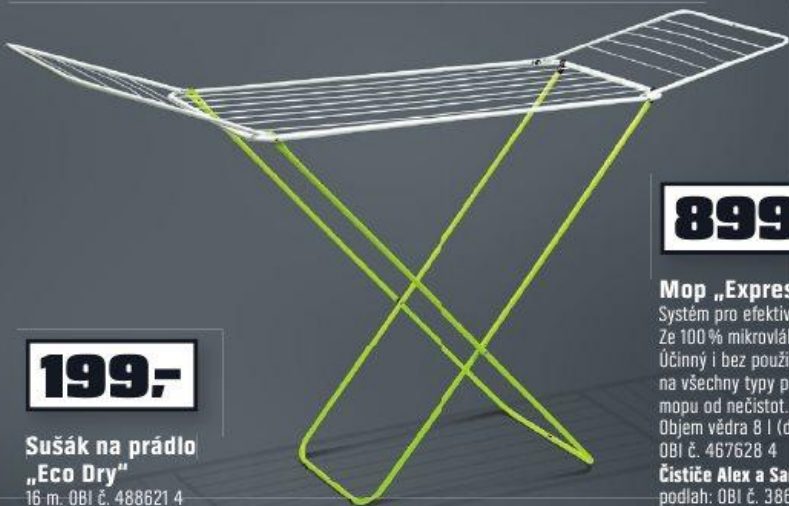

Různé velikosti.
OBI č. 468675 4 aj.

199,-

Sušák na prádlo „Eco Dry“

16 m. OBI č. 488621 4

899,-

Mop „Express systém“

Systém pro efektivní ždímání.

Ze 100 % mikrovlákna pro snadný a efektivní úklid. Účinný i bez použití čistících prostředků. Vhodný na všechny typy podlah. Efektivní čištění hlavy mopu od nečistot. 140cm teleskopická tyč. Objem vědra 8 l (doporučený objem k rýsce MAX). OBI č. 467628 4