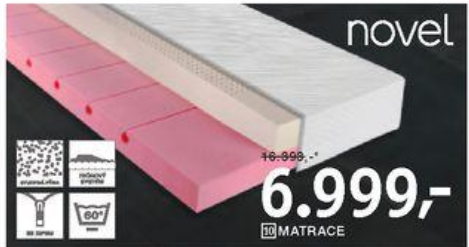

novel

16.999,-*
6.999,-
10 MATRACE

- 5 Lamelový rošt MEDIUM 100 s 28 lamelami a vnitřními kaučukovými pouzdry, vč. zpevňujícího středového pásu a polohování v bederní oblasti, 90x200 cm, místo 2.048,-* **899,-** (05590001/01)
- 6 Lamelový rošt BK FLEX s 28 lamelami a vnitřními pouzdry, vč. polohovatelné oblasti hlavy a nohou, se zpevňujícím středovým pásem a manuálním polohování v bederní oblasti, 90x200 cm, místo 4.620,-* **1.999,-** (05590002/02)
- 7 Matracová sada, skládá se z: matrace s jádrem ze studené pěny, 5zónová, dvojitá tkanina, odnímatelný potah s možností praní do 60 °C, a lamelového roštu s 28 pružnými lamelami, vč. možnosti individuálně nastavit stupeň tvrdosti ve středové zóně, 90x200 cm, místo 6.298,-* **2.499,-** (04480143/01)

- 8 Matrace TFK FLEXI s taštičkovými pružinami a 7 anatomickými zónami pro dokonalé přizpůsobení tvaru těla, jemný masážní profil, prošívání potah snadno odnímatelný prostřednictvím zipu a s možností praní do 60°C, 90x200 cm, místo 6.250,-* **2.999,-** (04780005/01)
- 9 Matrace VISCO MEDI s 20cm vysokými taštičkovými pružinami a 5 anatomickými zónami, potah prošívání polyesterovým roumem, vhodné pro alergiky, odnímatelný prostřednictvím zipu a s možností praní do 60°C, 90x200 cm, místo 11.025,-* **4.799,-** (07590037/05-06)
- 10 Matrace MED PUR ze studené visco pěny, stupeň tvrdosti H2, 10 cm vysoké visco pěnové jádro, 7 ergonomických zón ležení, dvojitý potah příjemný na dotyk, lze odnímat a prát do 60 °C, 90x200 cm, místo 16.393,-* **6.999,-** (04480008/01)

XXXL DOMY NÁBYTKU. TY S TOUTO ČERVENOU ŽIDLÍ.

L2016-6-5