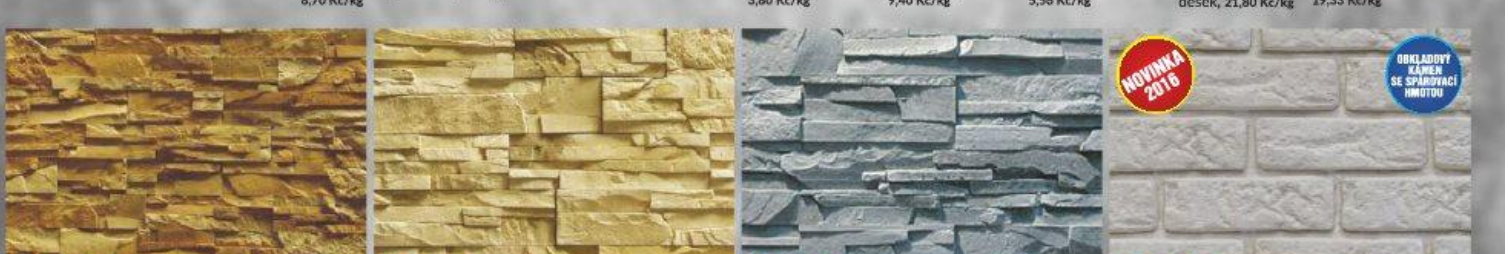

269,- Kč VENKOVNÍ OKLAD ROMA KARMEI 1 bal. = 0,62 m², 433,87 Kč/m²

259,- Kč VENKOVNÍ OKLAD ROMA SAHARA 1 bal. = 0,62 m², 417,74 Kč/m²

269,- Kč VENKOVNÍ OKLAD ROMA GRAFIT 1 bal. = 0,62 m², 433,87 Kč/m²

169,- Kč VNITŘNÍ DEKORAČNÍ KÁMEN DECOR BRICK barva bílá 1 bal. = 0,49 m², 344,90 Kč/m²