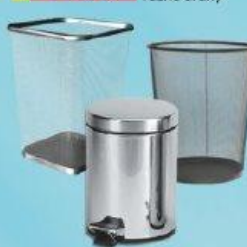

WC ŠTĚTKA různé vzory

199,-

STOJAN NA WC různé druhy

109,-

VANOVÉ MADLO různé druhy

99,-

KOUPELNOVÉ KOŠE různé druhy a rozměry

189,-