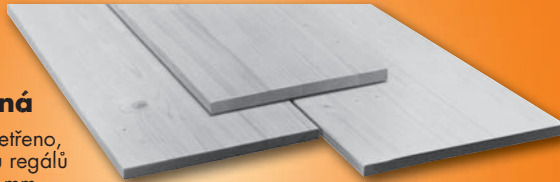

~~36,90~~ ~~45,90~~

prodej po baleních