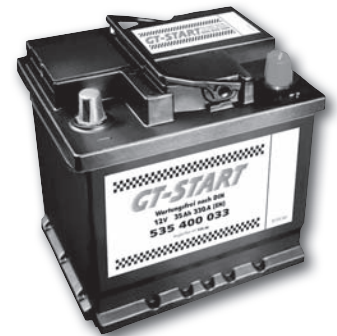

~~249,-~~

Glacidet Ice Free

-20°C

3 l

5 l 89,90

~~54,90~~

GT Start – Autobaterie

bezúdržbová, německá značková kvalita, 35 – 70 Ah