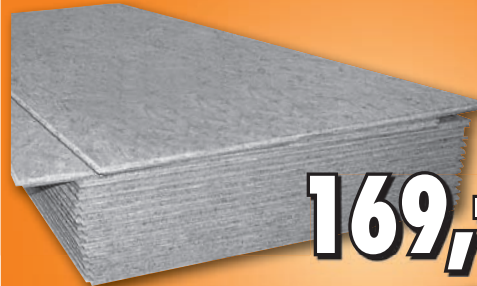

~~169,-~~

OSB deska

spojení pero drážka,
ideální pro renovaci
a přestavbu,
1840 x 675 x 18 mm,
balení = 1,24 m²

cena za m²

12
let záruka
na
opotřebení