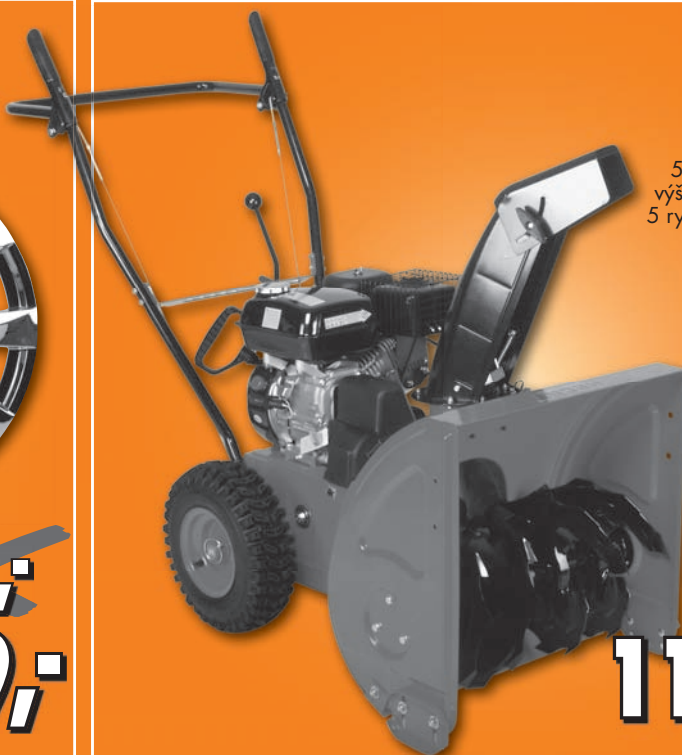

Kryty kol Adelaide

černostříbrný, **Jerez** chrom **Melbourne** černostříbrný 13", 14", 15", 16"

cena od

~~539,-~~
299,-