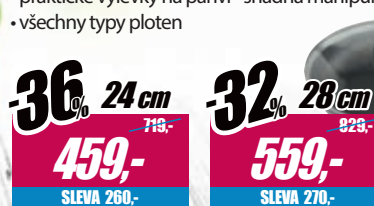

-36% 24 cm
459,-
SLEVA 260,-

-32% 28 cm
559,-
SLEVA 270,-

SADA STEAKOVÝCH PŘÍBORŮ
8 KS / LT2062

- z velmi kvalitní oceli s ergonomickou rukojetí z ořechového dřeva

-25%
259,-
SLEVA 90,-

PHILCO

RYCHLOVARNÁ KONVICE
/ PHWK 2022